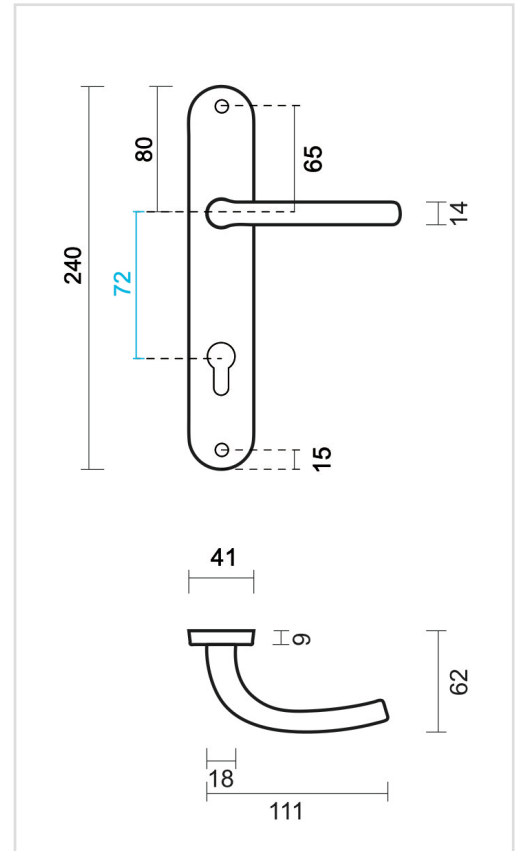

TECHNISCHE FICHE

DEURKROK PRO LILLA INOX LOOK PLAAT+CYL 72MM

Artikelnummer	6.633.001
EAN Code	5414062 064217
Grondstof	Messing
Afwerking	Vernikkeld en geborsteld
Garantie	3 jaar
Deurdikte	- Bevestigingsmateriaal geschikt voor deurdikte van 38-45mm - Ook verkrijgbaar voor dikkere deuren
Eenheid	Per paar
Specificaties	- Plaat vast gemonteerd op de deurkruk - Geveerd - Asmaat cilinderopening 72mm
Inhoud verpakking	- Set van 2 deurkrukken op plaat met cilinderopening - Bevestigingsmateriaal voor montage - Tige van 8x8mm