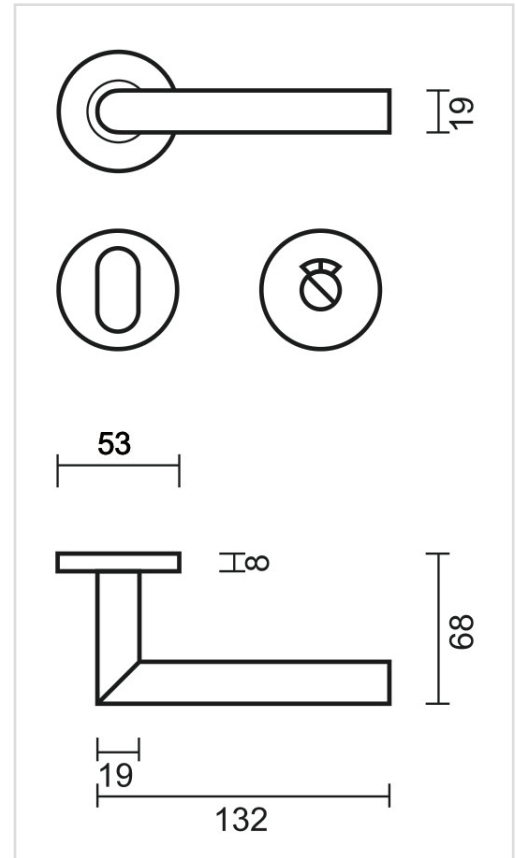

TECHNISCHE FICHE

DEURKRUK PRO I SHAPE 19MM CLASS 3 INOX PLUS R+WC

Artikelnummer	6.549.002
EAN Code	5414062 018258
Grondstof	Inox
Afwerking	Geborsteld
Garantie	3 jaar
Deurdikte	- Bevestigingsmateriaal geschikt voor deurdikte van 38-45mm - Ook verkrijgbaar voor dikkere deuren
Eenheid	Per paar
Specificaties	- Krukrozas vast gemonteerd op de deurkruk - Geveerd - Patentbevestiging inbegrepen - Classificatie EN 1906 Class 3
Inhoud verpakking	- Set van 2 deurkrukken met 2 krukrozasen - 1 wc garnituur - Bevestigingsmateriaal voor montage - Tige van 8x8mm