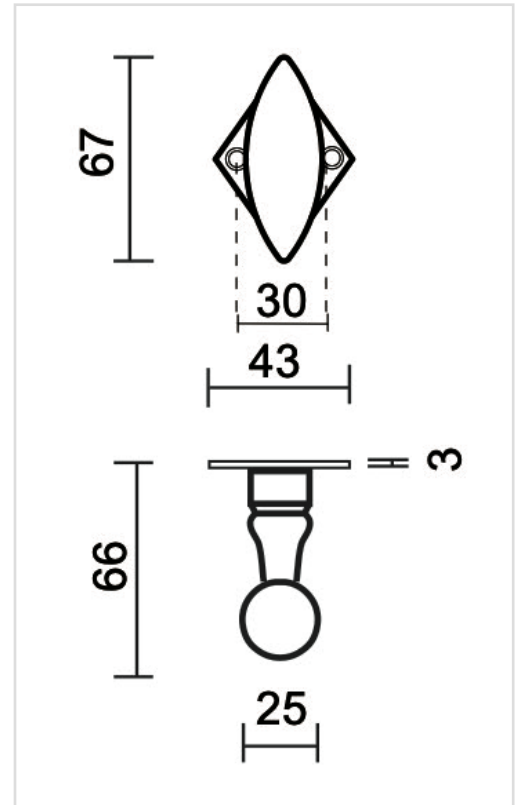

TECHNISCHE FICHE

DEURKRUK PRO OLINA FONT RUIT R+NO KEY

Artikelnummer	6.525.373
EAN Code	5414062 021234
Grondstof	Messing
Afwerking	Retro zwarte matte poederlak RAL 9005
Deurdikte	- Bevestigingsmateriaal geschikt voor deurdikte van 38-45mm - Ook verkrijgbaar voor dikkere deuren
Eenheid	Per paar
Specificaties	- Krukrozas niet vast gemonteerd op de deurkruk - Niet geveerd
Inhoud verpakking	- Set van 2 deurkrukken met 2 krukrozasen - Bevestigingsmateriaal voor montage - Tige van 8x8mm