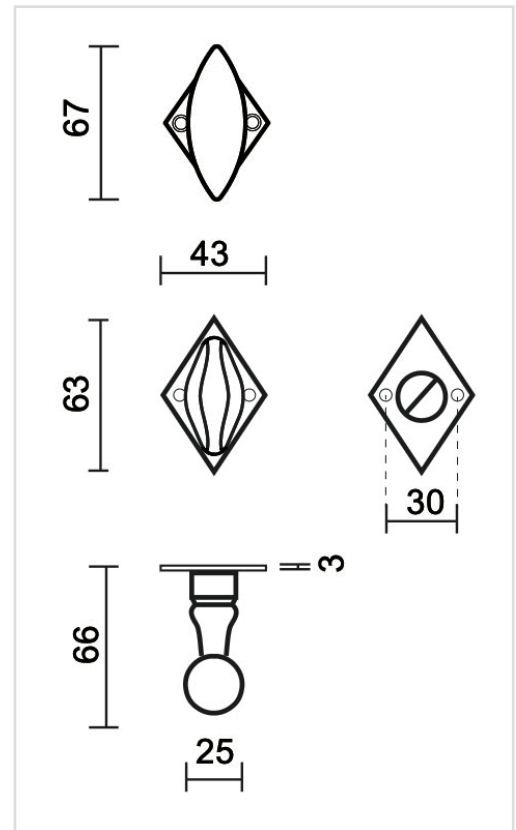

TECHNISCHE FICHE

DEURKRUK PRO OLINA FONT RUIT R+WC

Artikelnummer	6.525.372
EAN Code	5414062 021241
Grondstof	Messing
Afwerking	Retro zwarte matte poederlak RAL 9005
Deurdikte	- Bevestigingsmateriaal geschikt voor deurdikte van 38-45mm - Ook verkrijgbaar voor dikkere deuren
Eenheid	Per paar
Specificaties	- Krukrozas niet vast gemonteerd op de deurkruk - Niet geveerd
Inhoud verpakking	- Set van 2 deurkrukken met 2 krukrozzassen - 1 wc garnituur - Bevestigingsmateriaal voor montage - Tige van 8x8mm