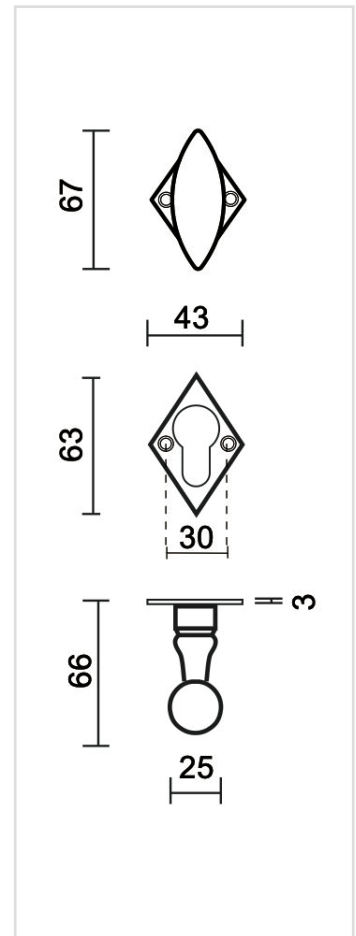

TECHNISCHE FICHE

DEURKRUK PRO OLINA FONT RUIT R+E CYL

Artikelnummer	6.525.371
EAN Code	5414062 021227
Grondstof	Messing
Afwerking	Retro zwarte matte poederlak RAL 9005
Deurdikte	- Bevestigingsmateriaal geschikt voor deurdikte van 38-45mm - Ook verkrijgbaar voor dickere deuren
Eenheid	Per paar
Specificaties	- Krukrozas niet vast gemonteerd op de deurkruk - Niet geveerd
Inhoud verpakking	- Set van 2 deurkrukken met 2 krukrozasen - 2 cilinderplaatjes - Bevestigingsmateriaal voor montage - Tige van 8x8mm