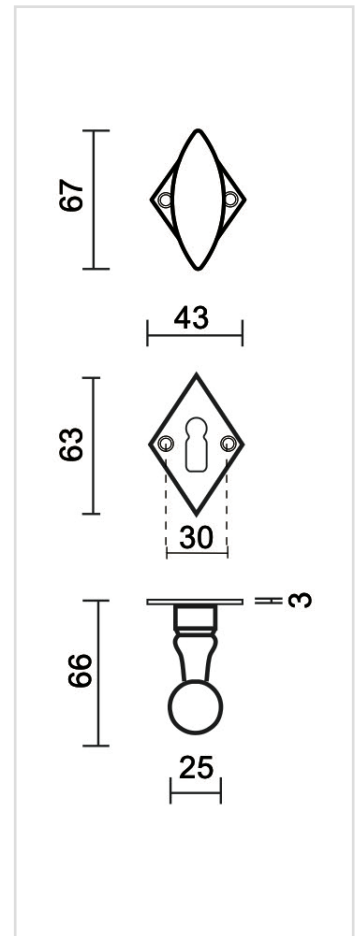

TECHNISCHE FICHE

DEURKROK PRO OLINA FONT RUIT R+E

Artikelnummer	6.525.370
EAN Code	5414062 010993
Grondstof	Messing
Afwerking	Retro zwarte matte poederlak RAL 9005
Deurdikte	- Bevestigingsmateriaal geschikt voor deurdikte van 38-45mm - Ook verkrijgbaar voor dikkere deuren
Eenheid	Per paar
Specificaties	- Krukrozas niet vast gemonteerd op de deurkruk - Niet geveerd
Inhoud verpakking	- Set van 2 deurkrukken met 2 krukrozasen - 2 sleutelplaatjes - Bevestigingsmateriaal voor montage - Tige van 8x8mm