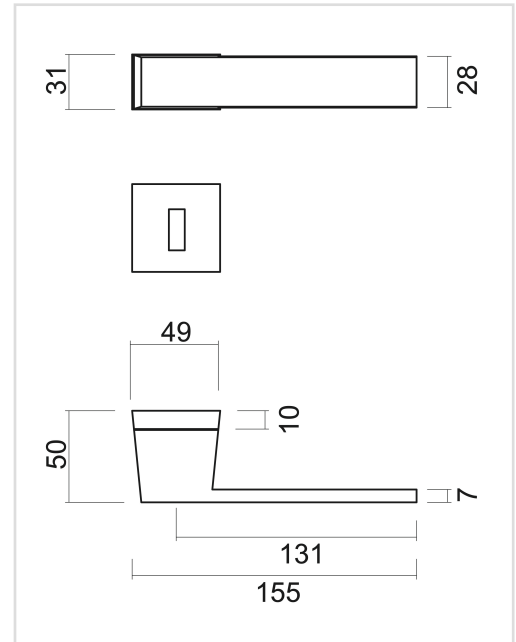

TECHNISCHE FICHE

DEURKRUK PRO X-TREME WIT STRUCTUUR R+E

Artikelnummer	6.492.100
EAN Code	5414062 026246
Grondstof	Zamac
Afwerking	Witte matte structuur poederlak RAL 9016
Deurdikte	- Bevestigingsmateriaal geschikt voor deurdikte van 38-45mm - Ook verkrijgbaar voor dikkere deuren
Eenheid	Per paar
Specificaties	- Krukrozas niet vast gemonteerd op de deurkruk - Geveerd - Patentbevestiging inbegrepen
Inhoud verpakking	- Set van 2 deurkrukken met 2 krukrozasen - 2 sleutelplaatjes - Bevestigingsmateriaal voor montage - Tige van 8x8mm