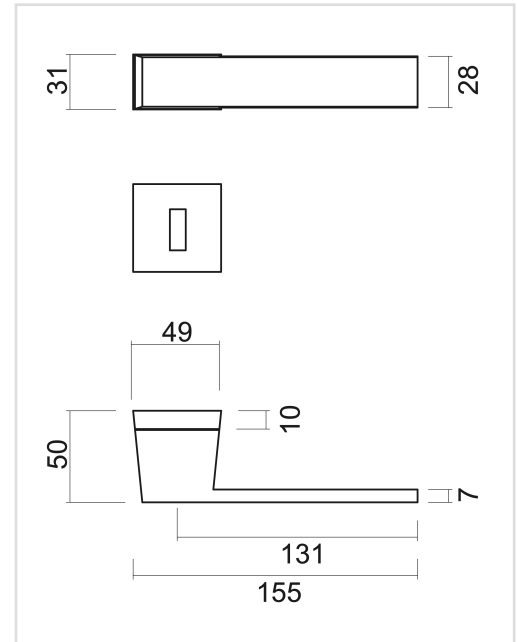

TECHNISCHE FICHE

DEURKRUK PRO X-TREME WIT STRUCTUUR R+E

Artikelnummer	6.492.100
EAN Code	5414062 026246
Grondstof	Zamac
Afwerking	Witte matte structuur poederlak RAL 9016
Deurdikte	- Bevestigingsmateriaal geschikt voor deurdikte van 38-45mm - Ook verkrijgbaar voor dikkere deuren
Eenheid	Per paar
Specificaties	- Krukrozas niet vast gemonteerd op de deurkruk - Geveerd - Patentbevestiging inbegrepen
Inhoud verpakking	- Set van 2 deurkrukken met 2 krukrozasen - 2 sleutelplaatjes - Bevestigingsmateriaal voor montage - Tige van 8x8mm