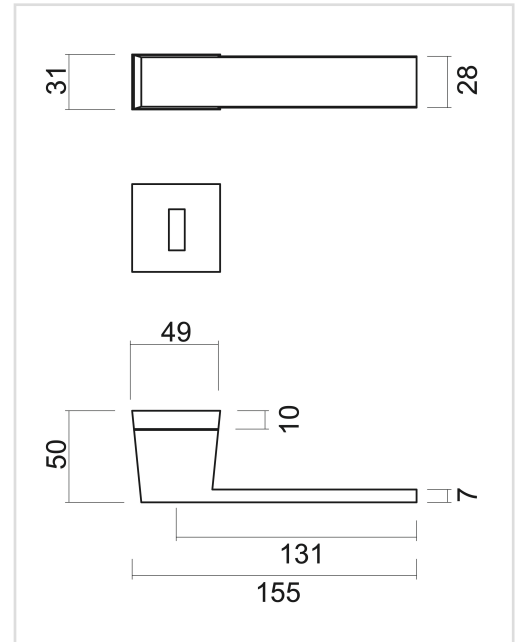

## TECHNISCHE FICHE

**DEURKRUK PRO X-TREME WIT STRUCTUUR R+E**

<b>Artikelnummer</b>	6.492.100
<b>EAN Code</b>	5414062 026246
<b>Grondstof</b>	Zamac
<b>Afwerking</b>	Witte matte structuur poederlak RAL 9016
<b>Deurdikte</b>	- Bevestigingsmateriaal geschikt voor deurdikte van 38-45mm - Ook verkrijgbaar voor dikkere deuren
<b>Eenheid</b>	Per paar
<b>Specificaties</b>	- Krukrozas niet vast gemonteerd op de deurkruk - Geveerd - Patentbevestiging inbegrepen
<b>Inhoud verpakking</b>	- Set van 2 deurkrukken met 2 krukrozasen - 2 sleutelplaatjes - Bevestigingsmateriaal voor montage - Tige van 8x8mm