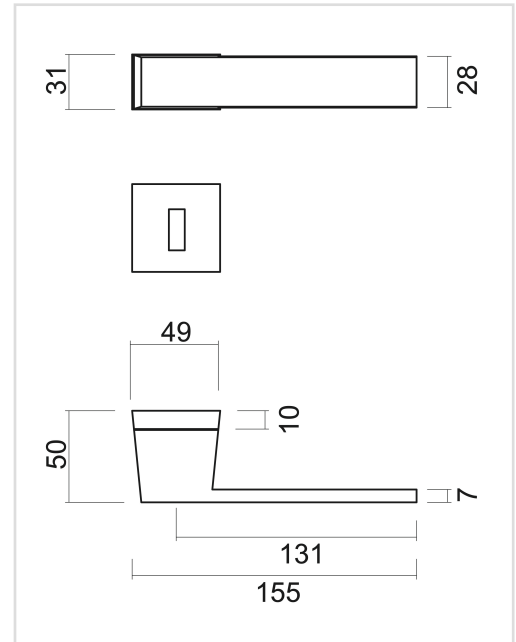

TECHNISCHE FICHE

DEURKRUK PRO X-TREME MAT KOPER R+E

Artikelnummer	6.492.050
EAN Code	5414062 056984
Grondstof	Zamac
Afwerking	Koper met PVD coating, geborsteld
Deurdikte	- Bevestigingsmateriaal geschikt voor deurdikte van 38-45mm - Ook verkrijgbaar voor dickere deuren
Eenheid	Per paar
Specificaties	- Krukrozas niet vast gemonteerd op de deurkruk - Geveerd - Patentbevestiging inbegrepen
Inhoud verpakking	- Set van 2 deurkrukken met 2 krukrozasen - 2 sleutelplaatjes - Bevestigingsmateriaal voor montage - Tige van 8x8mm