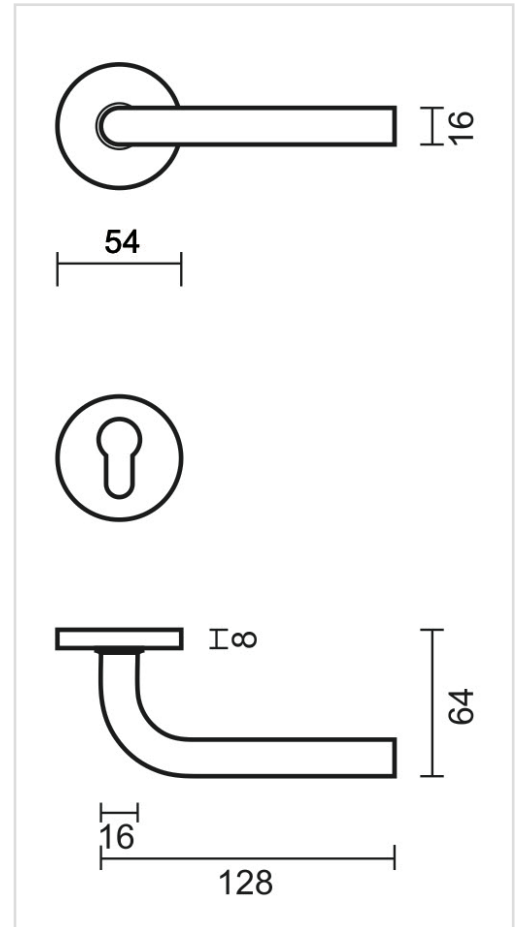

TECHNISCHE FICHE

DEURKROK PRO ZERO L SHAPE 16MM INOX R+E CYL

Artikelnummer	6.475.001
EAN Code	5414062 026369
Grondstof	Inox
Afwerking	Geborsteld
Garantie	3 jaar
Deurdikte	- Bevestigingsmateriaal geschikt voor deurdikte van 38-45mm - Ook verkrijgbaar voor dikkere deuren
Eenheid	Per paar
Specificaties	- Krukrozas vast gemonteerd op de deurkruk - Geveerd - Patentbevestiging inbegrepen
Inhoud verpakking	- Set van 2 deurkrukken met 2 krukrozasen - 2 cilinderplaatjes - Bevestigingsmateriaal voor montage - Tige van 8x8mm