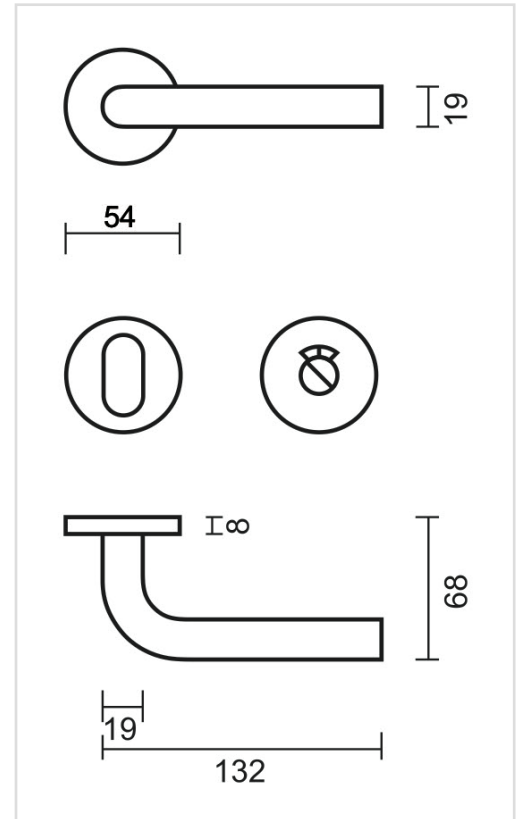

TECHNISCHE FICHE

DEURKRUK PRO ZERO L SHAPE 19MM INOX R+WC

Artikelnummer	6.474.002
EAN Code	5414062 026406
Grondstof	Inox
Afwerking	Geborsteld
Garantie	3 jaar
Deurdikte	- Bevestigingsmateriaal geschikt voor deurdikte van 38-45mm - Ook verkrijgbaar voor dikkere deuren
Eenheid	Per paar
Specificaties	- Krukrozas vast gemonteerd op de deurkruk - Geveerd - Patentbevestiging inbegrepen
Inhoud verpakking	- Set van 2 deurkrukken met 2 krukrozasen - 1 wc garnituur - Bevestigingsmateriaal voor montage - Tige van 8x8mm