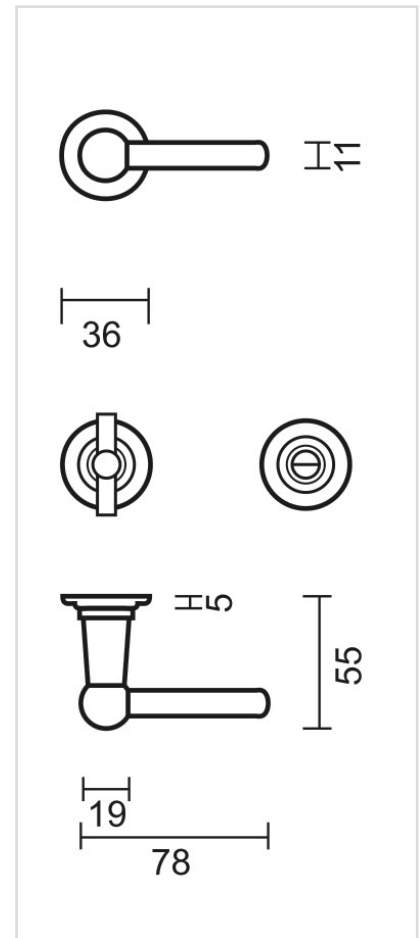

## TECHNISCHE FICHE

**DEURKRUK PRO PETRA OM L+L KOPER NIET VERNIST R+WC**

<b>Artikelnummer</b>	6.438.042
<b>EAN Code</b>	5414062 023818
<b>Grondstof</b>	Messing
<b>Afwerking</b>	Onbehandeld, onderhevig aan kleurverandering
<b>Deurdikte</b>	- Bevestigingsmateriaal geschikt voor deurdikte van 38-45mm - Ook verkrijgbaar voor dikkere deuren
<b>Eenheid</b>	Per paar
<b>Specificaties</b>	- Krukrozas niet vast gemonteerd op de deurkruk - Niet geveerd
<b>Inhoud verpakking</b>	- Set van 2 deurkrukken met 2 krukrozasen - 1 wc garnituur - Bevestigingsmateriaal voor montage - Tige van 8x8mm