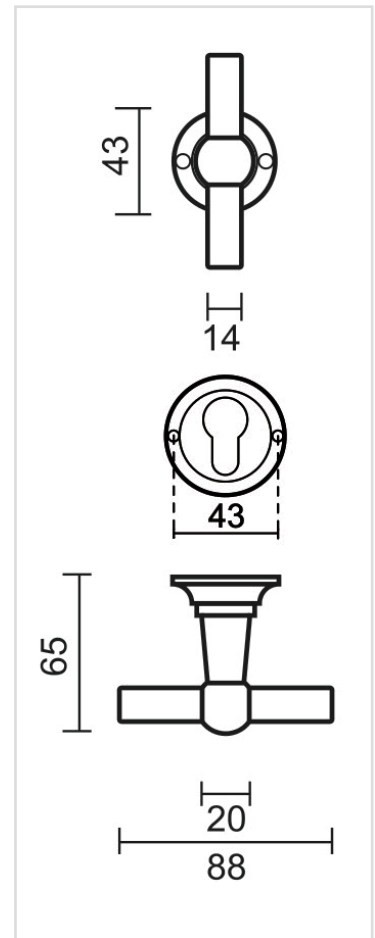

TECHNISCHE FICHE

DEURKRUK PRO PETRA NM T+T OLD BRASS R+E CYL

Artikelnummer	6.437.381
EAN Code	5414062 023580
Grondstof	Messing
Afwerking	Brons mat + satijn koper op de randen
Deurdikte	- Bevestigingsmateriaal geschikt voor deurdikte van 38-45mm - Ook verkrijgbaar voor dikkere deuren
Eenheid	Per paar
Specificaties	- Krukrozas niet vast gemonteerd op de deurkruk - Niet geveerd
Inhoud verpakking	- Set van 2 deurkrukken met 2 krukrozasen - 2 cilinderplaatjes - Bevestigingsmateriaal voor montage - Tige van 8x8mm