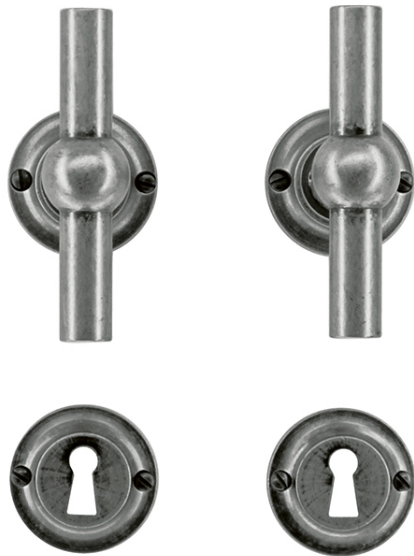

## TECHNISCHE FICHE

**DEURKRUK PRO PETRA NM T+T OLD SILVER R+E**

<b>Artikelnummer</b>	6.437.300
<b>EAN Code</b>	5414062 011419
<b>Grondstof</b>	Messing
<b>Afwerking</b>	Retro antraciet getrommeld
<b>Deurdikte</b>	- Bevestigingsmateriaal geschikt voor deurdikte van 38-45mm - Ook verkrijgbaar voor dikkere deuren
<b>Eenheid</b>	Per paar
<b>Specificaties</b>	- Krukrozas niet vast gemonteerd op de deurkruk - Niet geveerd
<b>Inhoud verpakking</b>	- Set van 2 deurkrukken met 2 krukrozasen - 2 sleutelplaatjes - Bevestigingsmateriaal voor montage - Tige van 8x8mm