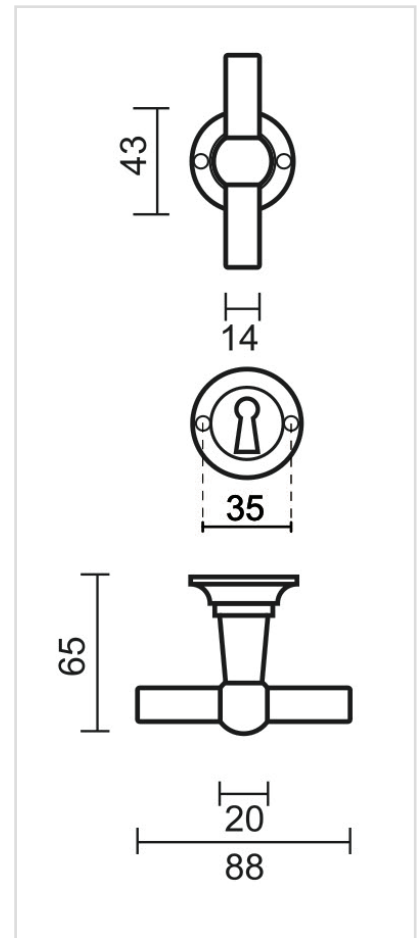

## TECHNISCHE FICHE

**DEURKRUK PRO PETRA NM T+T OLD SILVER R+E**

<b>Artikelnummer</b>	6.437.300
<b>EAN Code</b>	5414062 011419
<b>Grondstof</b>	Messing
<b>Afwerking</b>	Retro antraciet getrommeld
<b>Deurdikte</b>	- Bevestigingsmateriaal geschikt voor deurdikte van 38-45mm - Ook verkrijgbaar voor dikkere deuren
<b>Eenheid</b>	Per paar
<b>Specificaties</b>	- Krukrozas niet vast gemonteerd op de deurkruk - Niet geveerd
<b>Inhoud verpakking</b>	- Set van 2 deurkrukken met 2 krukrozasen - 2 sleutelplaatjes - Bevestigingsmateriaal voor montage - Tige van 8x8mm