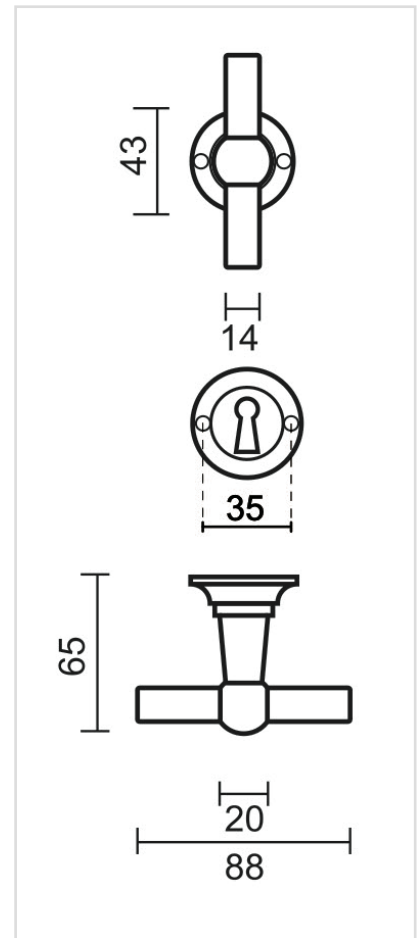

TECHNISCHE FICHE

DEURKRUK PRO PETRA NM T+T OLD SILVER R+E

Artikelnummer	6.437.300
EAN Code	5414062 011419
Grondstof	Messing
Afwerking	Retro antraciet getrommeld
Deurdikte	- Bevestigingsmateriaal geschikt voor deurdikte van 38-45mm - Ook verkrijgbaar voor dikkere deuren
Eenheid	Per paar
Specificaties	- Krukrozas niet vast gemonteerd op de deurkruk - Niet geveerd
Inhoud verpakking	- Set van 2 deurkrukken met 2 krukrozasen - 2 sleutelplaatjes - Bevestigingsmateriaal voor montage - Tige van 8x8mm