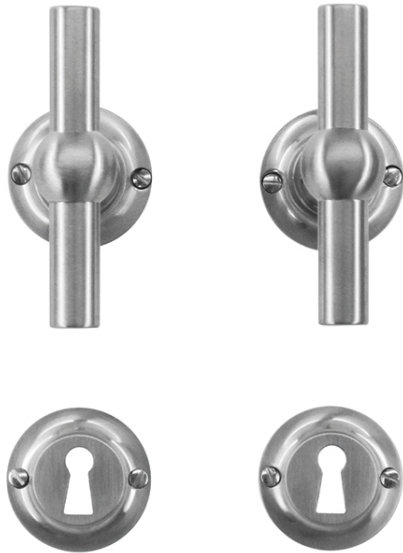

## TECHNISCHE FICHE

**DEURKRUK PRO PETRA NM T+T INOX LOOK R+E**

<b>Artikelnummer</b>	6.437.000
<b>EAN Code</b>	5414062 011396
<b>Grondstof</b>	Messing
<b>Afwerking</b>	Vernikkeld en geborsteld
<b>Garantie</b>	3 jaar
<b>Deurdikte</b>	- Bevestigingsmateriaal geschikt voor deurdikte van 38-45mm - Ook verkrijgbaar voor dikkere deuren
<b>Eenheid</b>	Per paar
<b>Specificaties</b>	- Krukrozas niet vast gemonteerd op de deurkruk - Niet geveerd
<b>Inhoud verpakking</b>	- Set van 2 deurkrukken met 2 krukrozasen - 2 sleutelplaatjes - Bevestigingsmateriaal voor montage - Tige van 8x8mm