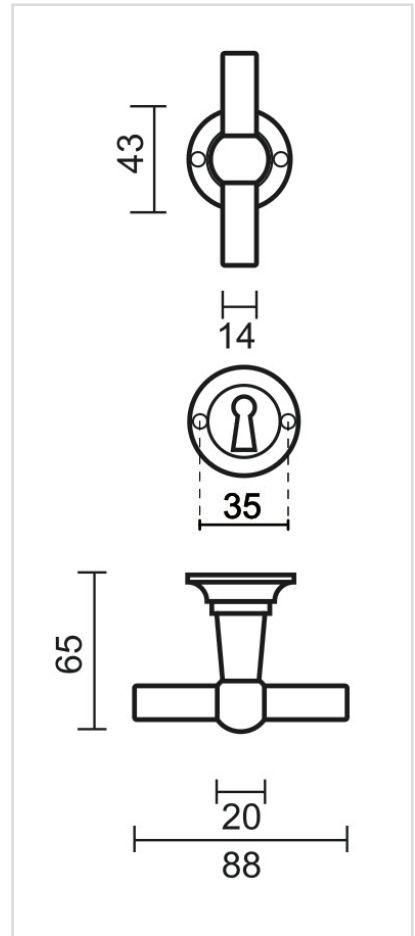

## TECHNISCHE FICHE

**DEURKRUK PRO PETRA NM T+T INOX LOOK R+E**

<b>Artikelnummer</b>	6.437.000
<b>EAN Code</b>	5414062 011396
<b>Grondstof</b>	Messing
<b>Afwerking</b>	Vernikkeld en geborsteld
<b>Garantie</b>	3 jaar
<b>Deurdikte</b>	- Bevestigingsmateriaal geschikt voor deurdikte van 38-45mm - Ook verkrijgbaar voor dikkere deuren
<b>Eenheid</b>	Per paar
<b>Specificaties</b>	- Krukrozas niet vast gemonteerd op de deurkruk - Niet geveerd
<b>Inhoud verpakking</b>	- Set van 2 deurkrukken met 2 krukrozasen - 2 sleutelplaatjes - Bevestigingsmateriaal voor montage - Tige van 8x8mm