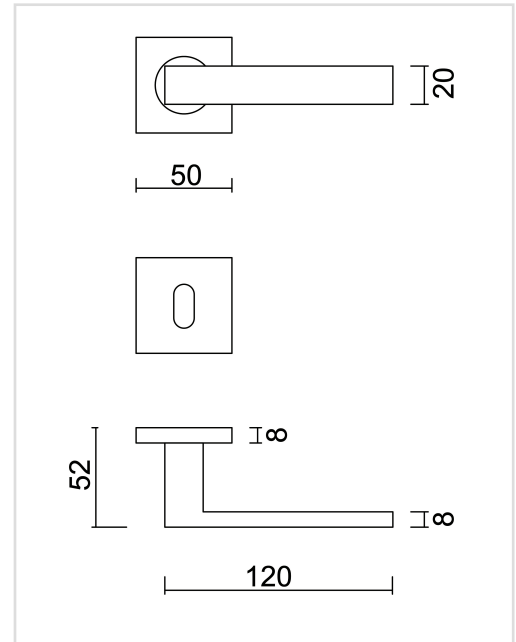

TECHNISCHE FICHE

DEURKRUK PRO COSMIC MAT BRONS R+E

Artikelnummer	6.423.420
EAN Code	5414062 076777
Grondstof	Inox
Afwerking	Verbronsd en geborsteld
Deurdikte	- Bevestigingsmateriaal geschikt voor deurdikte van 38-45mm - Ook verkrijgbaar voor dikkere deuren
Eenheid	Per paar
Specificaties	- Krukrozas vast gemonteerd op de deurkruk - Geveerd - Patentbevestiging inbegrepen
Inhoud verpakking	- Set van 2 deurkrukken met 2 krukrozasen - 2 sleutelplaatjes - Bevestigingsmateriaal voor montage - Tige van 8x8mm