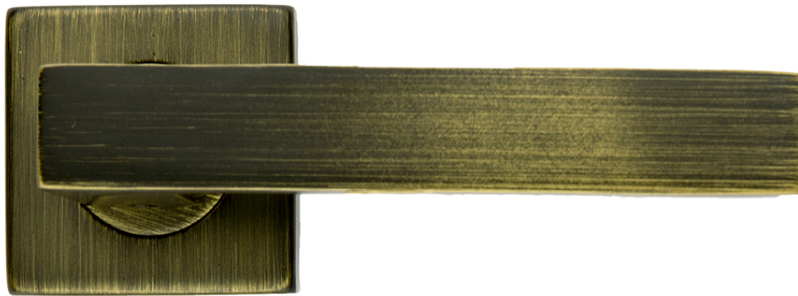

TECHNISCHE FICHE

DEURKRUK PRO COSMIC MAT BRONS R+E

Artikelnummer	6.423.420
EAN Code	5414062 076777
Grondstof	Inox
Afwerking	Verbronsd en geborsteld
Deurdikte	- Bevestigingsmateriaal geschikt voor deurdikte van 38-45mm - Ook verkrijgbaar voor dikkere deuren
Eenheid	Per paar
Specificaties	- Krukrozas vast gemonteerd op de deurkruk - Geveerd - Patentbevestiging inbegrepen
Inhoud verpakking	- Set van 2 deurkrukken met 2 krukrozasen - 2 sleutelplaatjes - Bevestigingsmateriaal voor montage - Tige van 8x8mm