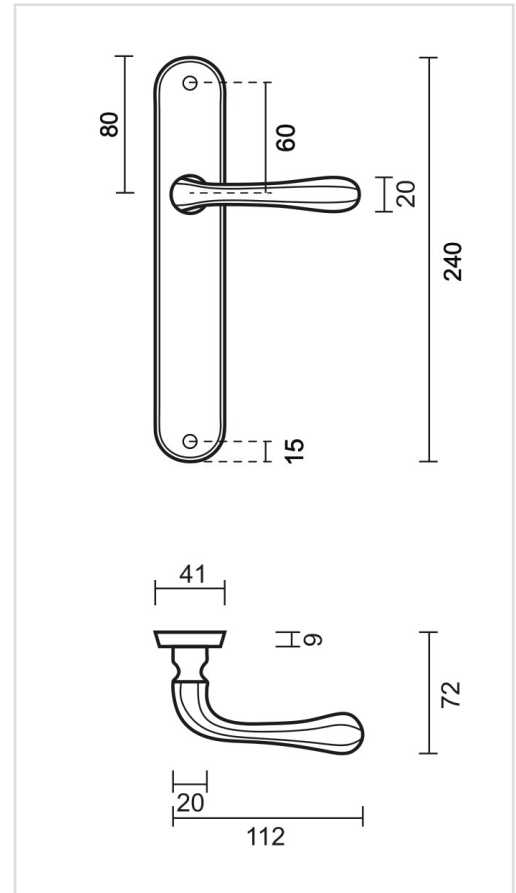

TECHNISCHE FICHE

DEURKROK PRO GRETA KOPER PLAAT+NO KEY

Artikelnummer	6.095.043
EAN Code	5414062 017817
Grondstof	Messing
Afwerking	Gepolierd en vernist
Deurdikte	- Bevestigingsmateriaal geschikt voor deurdikte van 38-45mm - Ook verkrijgbaar voor dikkere deuren
Eenheid	Per paar
Specificaties	- Plaat vast gemonteerd op de deurkruk - Geveerd - Zonder sleutelopening
Inhoud verpakking	- Set van 2 deurkrukken op plaat blind/zonder opening - Bevestigingsmateriaal voor montage - Tige van 8x8mm