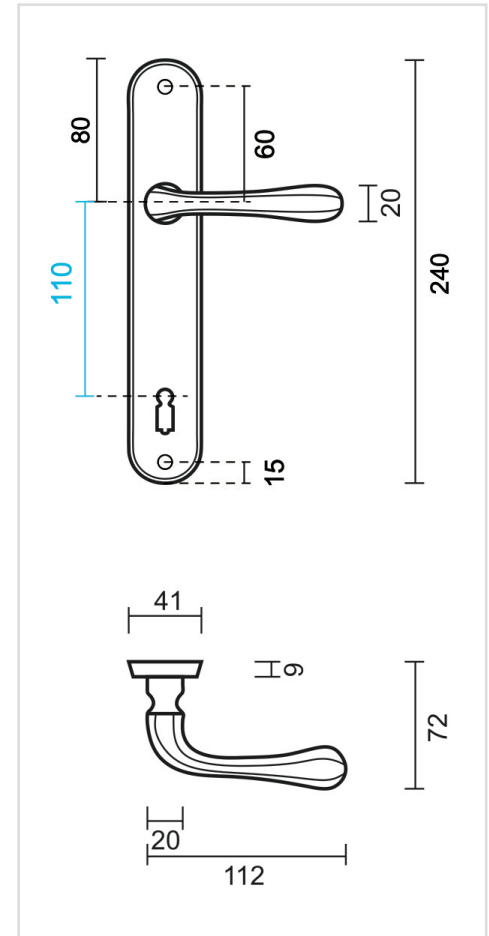

TECHNISCHE FICHE

DEURKROK PRO GRETA KOPER PLAAT+KEY 110MM

Artikelnummer	6.095.040
EAN Code	5414062 010559
Grondstof	Messing
Afwerking	Gepolierd en vernist
Deurdikte	- Bevestigingsmateriaal geschikt voor deurdikte van 38-45mm - Ook verkrijgbaar voor dikkere deuren
Eenheid	Per paar
Specificaties	- Plaat vast gemonteerd op de deurkruk - Geveerd - Asmaat sleutelopening 110mm
Inhoud verpakking	- Set van 2 deurkrukken op plaat met sleutelopening - Bevestigingsmateriaal voor montage - Tige van 8x8mm