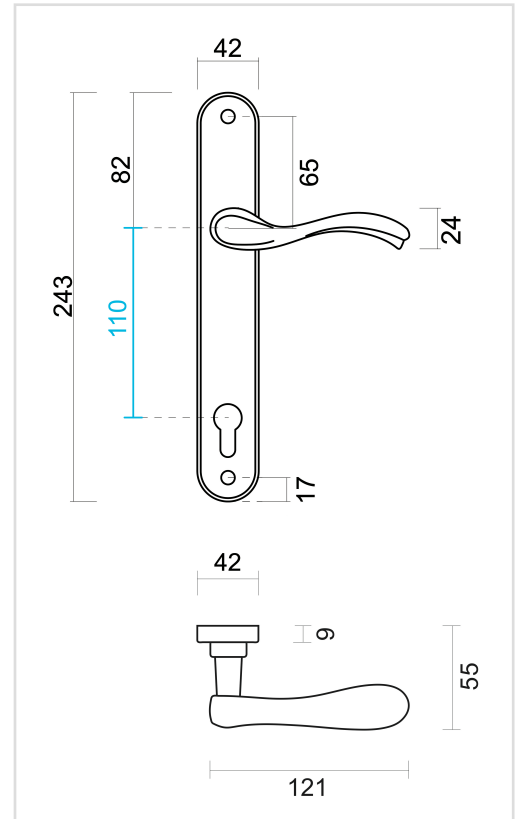

TECHNISCHE FICHE

DEURKROK PRO ERICA BRONS PLAAT+CYL 110MM

Artikelnummer	6.069.061
EAN Code	5414062 016940
Grondstof	Messing
Afwerking	Verbronsd, geborsteld en vernist
Deurdikte	- Bevestigingsmateriaal geschikt voor deurdikte van 38-45mm - Ook verkrijgbaar voor dikkere deuren
Eenheid	Per paar
Specificaties	- Plaat vast gemonteerd op de deurkruk - Geveerd - Asmaat cilinderopening 110mm
Inhoud verpakking	- Set van 2 deurkrukken op plaat met cilinderopening - Bevestigingsmateriaal voor montage - Tige van 8x8mm