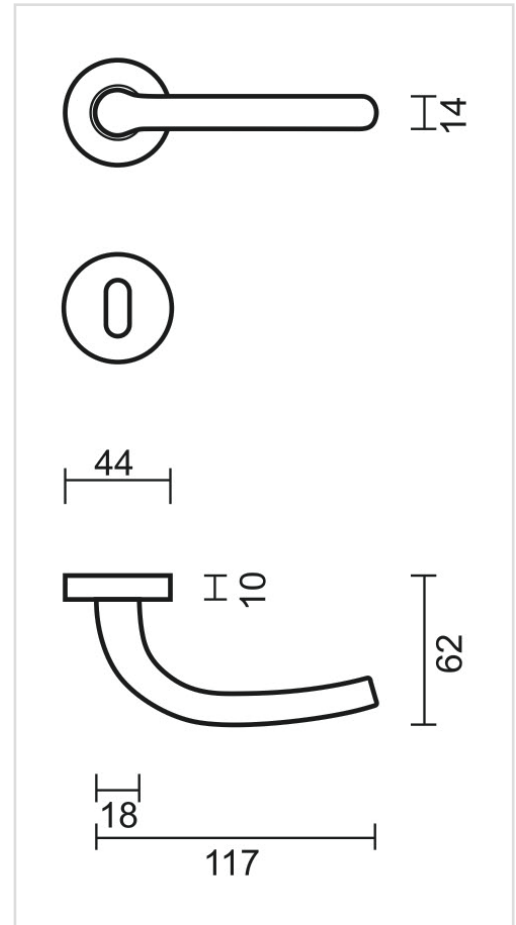

TECHNISCHE FICHE

DEURKRUK PRO LILLA ZWART R+E

Artikelnummer	6.058.090
EAN Code	5414062 010726
Grondstof	Messing
Afwerking	Zwarte matte poederlak RAL 9005
Deurdikte	- Bevestigingsmateriaal geschikt voor deurdikte van 38-45mm - Ook verkrijgbaar voor dickere deuren
Eenheid	Per paar
Specificaties	- Krukrozas vast gemonteerd op de deurkruk - Geveerd
Inhoud verpakking	- Set van 2 deurkrukken met 2 krukrozasen - 2 sleutelplaatjes - Bevestigingsmateriaal voor montage - Tige van 8x8mm