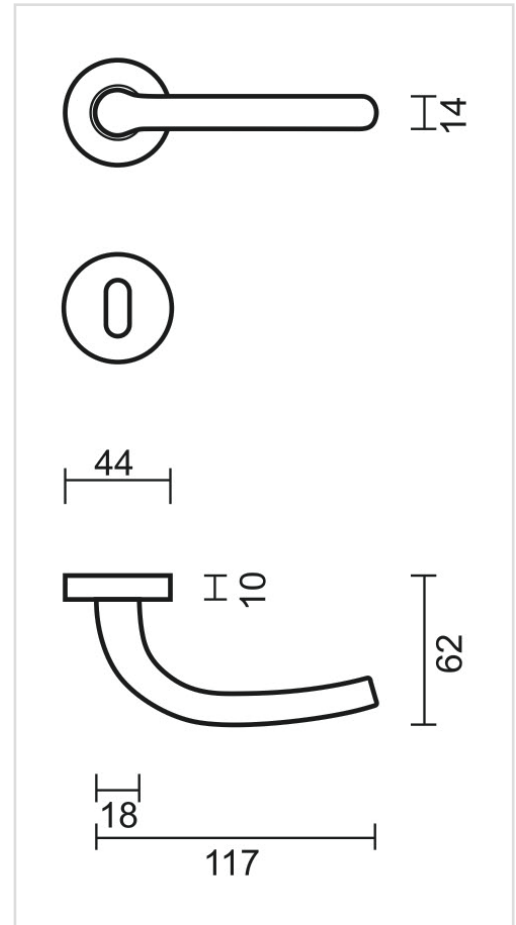

TECHNISCHE FICHE

DEURKRUK PRO LILLA ZWART R+E

Artikelnummer	6.058.090
EAN Code	5414062 010726
Grondstof	Messing
Afwerking	Zwarte matte poederlak RAL 9005
Deurdikte	- Bevestigingsmateriaal geschikt voor deurdikte van 38-45mm - Ook verkrijgbaar voor dikkere deuren
Eenheid	Per paar
Specificaties	- Krukrozas vast gemonteerd op de deurkruk - Geveerd
Inhoud verpakking	- Set van 2 deurkrukken met 2 krukrozasen - 2 sleutelplaatjes - Bevestigingsmateriaal voor montage - Tige van 8x8mm