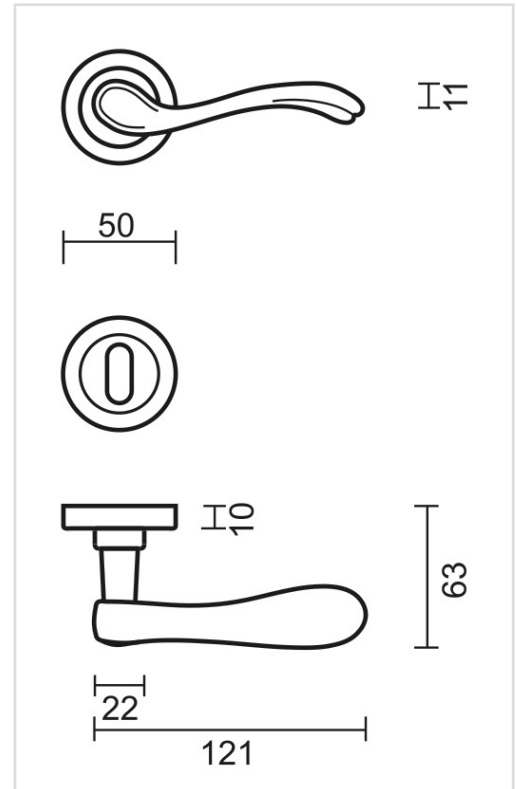

TECHNISCHE FICHE

DEURKRUK PRO ERICA KOPER R+E

Artikelnummer	6.032.040
EAN Code	5414062 010405
Grondstof	Messing
Afwerking	Gepolierd en vernist
Deurdikte	- Bevestigingsmateriaal geschikt voor deurdikte van 38-45mm - Ook verkrijgbaar voor dikkere deuren
Eenheid	Per paar
Specificaties	- Krukrozas vast gemonteerd op de deurkruk - Geveerd
Inhoud verpakking	- Set van 2 deurkrukken met 2 krukrozasen - 2 sleutelplaatjes - Bevestigingsmateriaal voor montage - Tige van 8x8mm