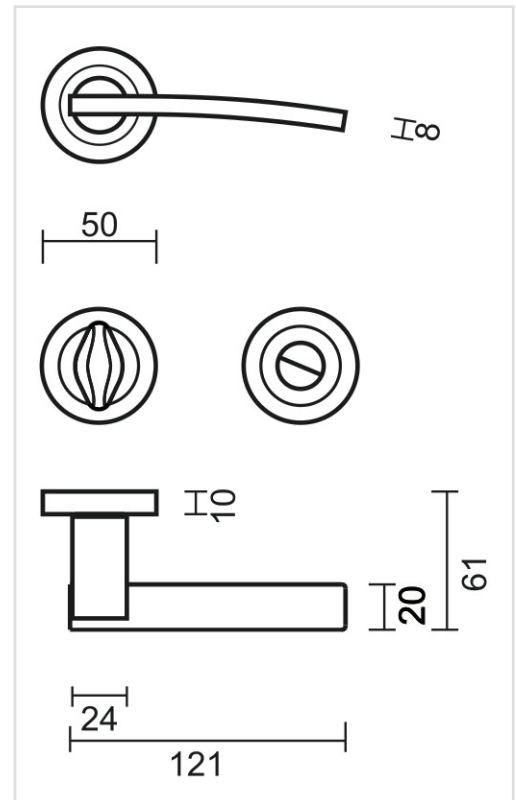

TECHNISCHE FICHE

DEURKRUK PRO MIRCA KOPER R+WC

Artikelnummer	6.031.042
EAN Code	5414062 020619
Grondstof	Messing
Afwerking	Gepolierd en vernist
Deurdikte	- Bevestigingsmateriaal geschikt voor deurdikte van 38-45mm - Ook verkrijgbaar voor dickere deuren
Eenheid	Per paar
Specificaties	- Krukrozas vast gemonteerd op de deurkruk - Geveerd
Inhoud verpakking	- Set van 2 deurkrukken met 2 krukrozasen - 1 wc garnituur - Bevestigingsmateriaal voor montage - Tige van 8x8mm