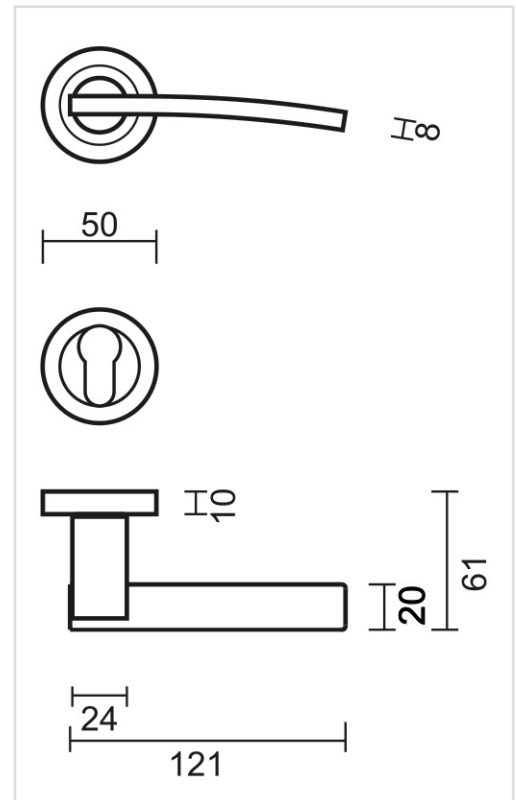

## TECHNISCHE FICHE

**DEURKROK PRO MIRCA KOPER R+E CYL**

<b>Artikelnummer</b>	6.031.041
<b>EAN Code</b>	5414062 020596
<b>Grondstof</b>	Messing
<b>Afwerking</b>	Gepolierd en vernist
<b>Deurdikte</b>	- Bevestigingsmateriaal geschikt voor deurdikte van 38-45mm - Ook verkrijgbaar voor dikkere deuren
<b>Eenheid</b>	Per paar
<b>Specificaties</b>	- Krukrozas vast gemonteerd op de deurkruk - Geveerd
<b>Inhoud verpakking</b>	- Set van 2 deurkrukken met 2 krukrozassen - 2 cilinderplaatjes - Bevestigingsmateriaal voor montage - Tige van 8x8mm