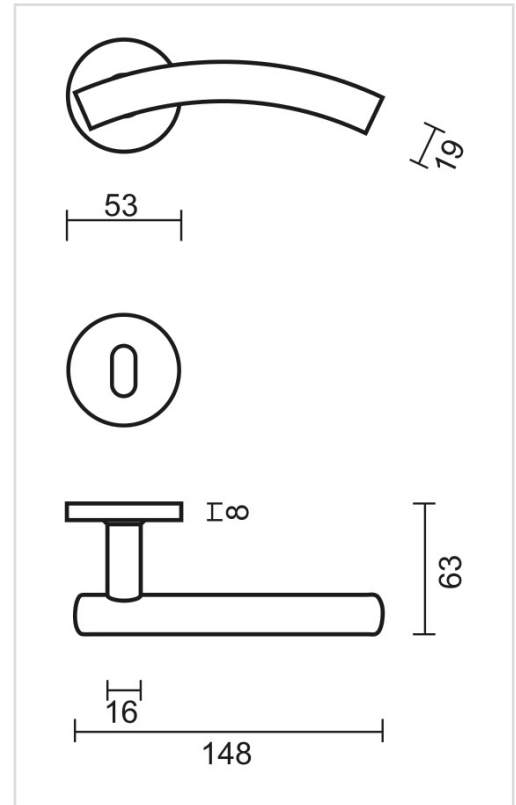

TECHNISCHE FICHE

DEURKROK PRO GT SHAPE 19MM INOX PLUS R+E

Artikelnummer	6.024.000
EAN Code	5414062 009096
Grondstof	Inox
Afwerking	Geborsteld
Garantie	3 jaar
Deurdikte	- Bevestigingsmateriaal geschikt voor deurdikte van 38-45mm - Ook verkrijgbaar voor dikkere deuren
Eenheid	Per paar
Specificaties	- Krukrozas vast gemonteerd op de deurkruk - Geveerd - Patentbevestiging inbegrepen
Inhoud verpakking	- Set van 2 deurkrukken met 2 krukrozasen - 2 sleutelplaatjes - Bevestigingsmateriaal voor montage - Tige van 8x8mm