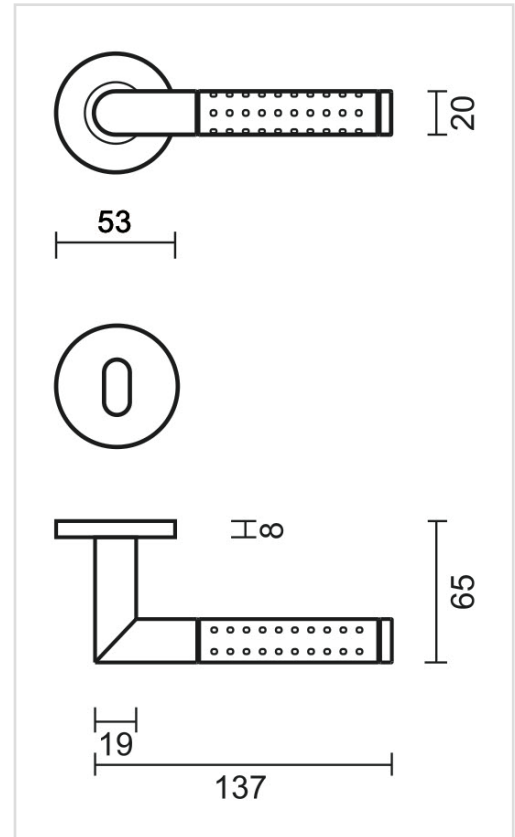

TECHNISCHE FICHE

DEURKROK PRO POINT SHAPE INOX PLUS R+E

Artikelnummer	6.008.000
EAN Code	5414062 009119
Grondstof	Inox
Afwerking	Geborsteld
Garantie	3 jaar
Deurdikte	- Bevestigingsmateriaal geschikt voor deurdikte van 38-45mm - Ook verkrijgbaar voor dikkere deuren
Eenheid	Per paar
Specificaties	- Krukrozas vast gemonteerd op de deurkruk - Geveerd - Patentbevestiging inbegrepen
Inhoud verpakking	- Set van 2 deurkrukken met 2 krukrozasen - 2 sleutelplaatjes - Bevestigingsmateriaal voor montage - Tige van 8x8mm