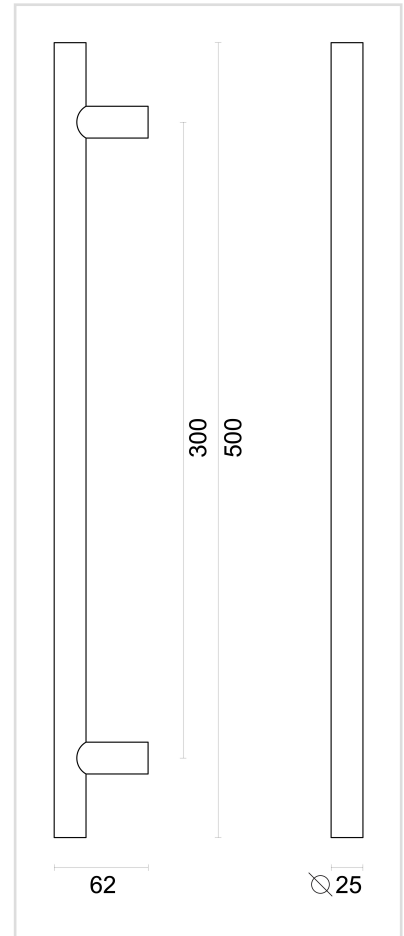

TECHNISCHE FICHE

TREKKER T 25/300/500 ZWART STRUCTUUR UV

Artikelnummer	3.670.410
EAN Code	5414062 076197
Grondstof	Inox
Afwerking	Zwarte matte structuur UV poederlak
Eenheid	Per stuk
Specificaties	- Montage door de deur met tige M10/100mm
Inhoud verpakking	- 1 trekker - Bevestigingsmateriaal voor montage