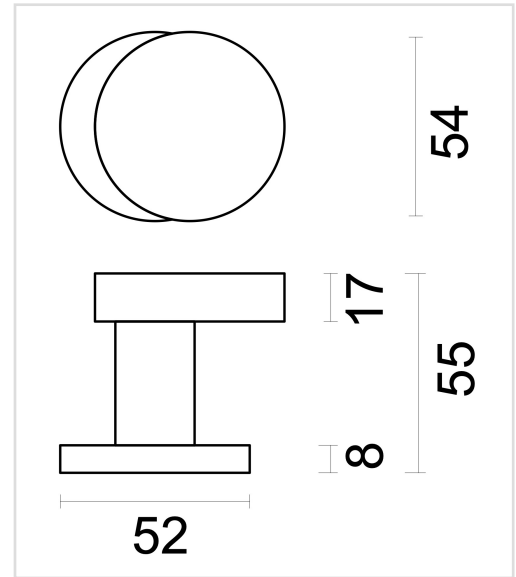

TECHNISCHE FICHE

TOP PLAT SCHUIN OP ROZAS WIT STRUCTUUR

Artikelnummer	3.573.100
EAN Code	5414062 056168
Grondstof	Inox
Afwerking	Witte matte structuur poederlak
Eenheid	Per stuk
Specificaties	<ul style="list-style-type: none"> - Vaste top, niet draaibaar - Rozas vast op de top gemonteerd - Montage op de deur - Of door de deur met wisselstift M10/8x8x85mm in combinatie met deurkruk
Inhoud verpakking	<ul style="list-style-type: none"> - 1 top op rozas - 1 wisselstift - Bevestigingsmateriaal voor montage