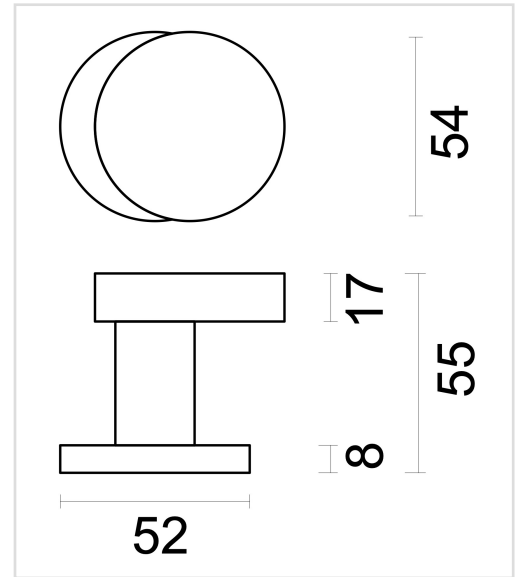

TECHNISCHE FICHE

TOP PLAT SCHUIN OP ROZAS INOX PLUS

| | |
|--------------------------|---|
| Artikelnummer | 3.573.000 |
| EAN Code | 5414062 056144 |
| Grondstof | Inox |
| Afwerking | Geborsteld |
| Eenheid | Per stuk |
| Specificaties | <ul style="list-style-type: none"> - Vaste top, niet draaibaar - Rozas vast op de top gemonteerd - Montage op de deur - Of door de deur met wisselstift M10/8x8x85mm in combinatie met deurkruk |
| Inhoud verpakking | <ul style="list-style-type: none"> - 1 top op rozas - 1 wisselstift - Bevestigingsmateriaal voor montage |