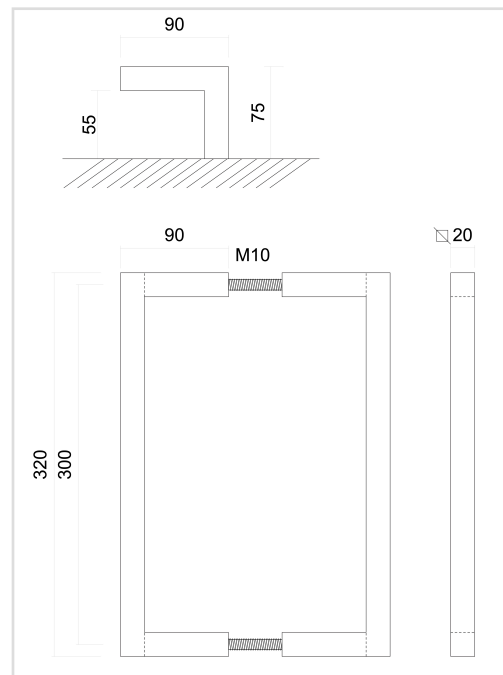

TECHNISCHE FICHE

TREKKER SQUARE D 20/300 INOX PLUS PAAR DEURDIKTE > 3CM

Artikelnummer	3.552.007
EAN Code	5414062 053822
Grondstof	Inox
Afwerking	Geborsteld
Eenheid	Per paar
Specificaties	- Montage door de deur met tige M10/100mm
Inhoud verpakking	- 2 trekkers - Bevestigingsmateriaal voor montage