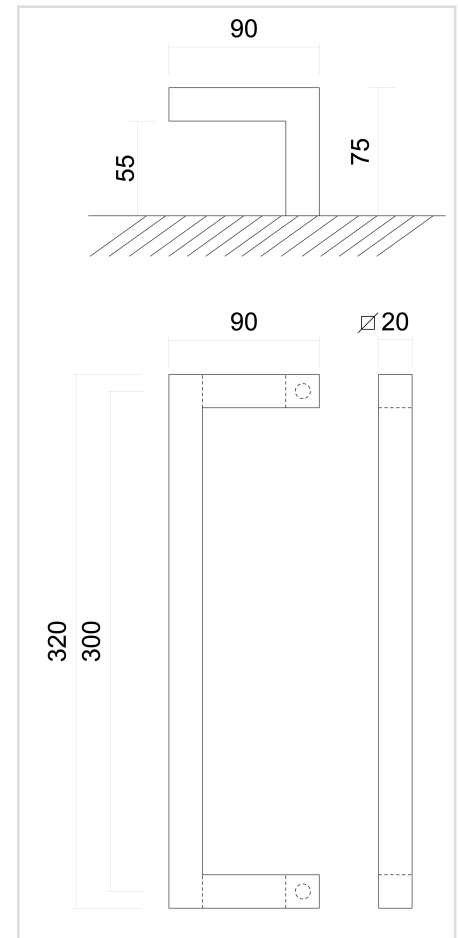

TECHNISCHE FICHE

TREKKER SQUARE D 20/300 INOX PLUS

Artikelnummer	3.552.000
EAN Code	5414062 053815
Grondstof	Inox
Afwerking	Geborsteld
Eenheid	Per stuk
Specificaties	- Montage door de deur met tige M10/100mm
Inhoud verpakking	- 1 trekker - Bevestigingsmateriaal voor montage