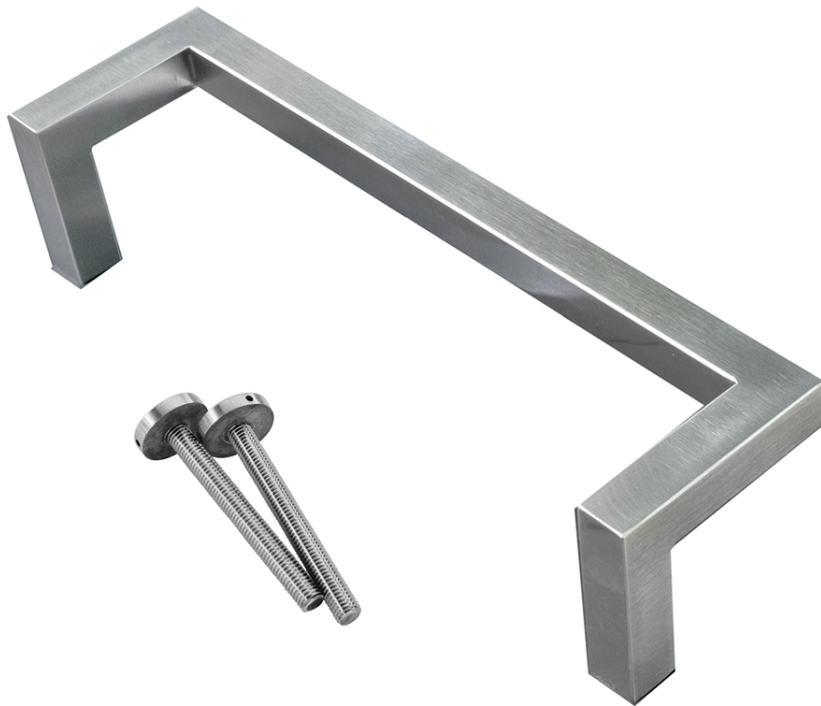

TECHNISCHE FICHE

TREKKER SQUARE D 20/300 INOX PLUS

Artikelnummer	3.552.000
EAN Code	5414062 053815
Grondstof	Inox
Afwerking	Geborsteld
Eenheid	Per stuk
Specificaties	- Montage door de deur met tige M10/100mm
Inhoud verpakking	- 1 trekker - Bevestigingsmateriaal voor montage