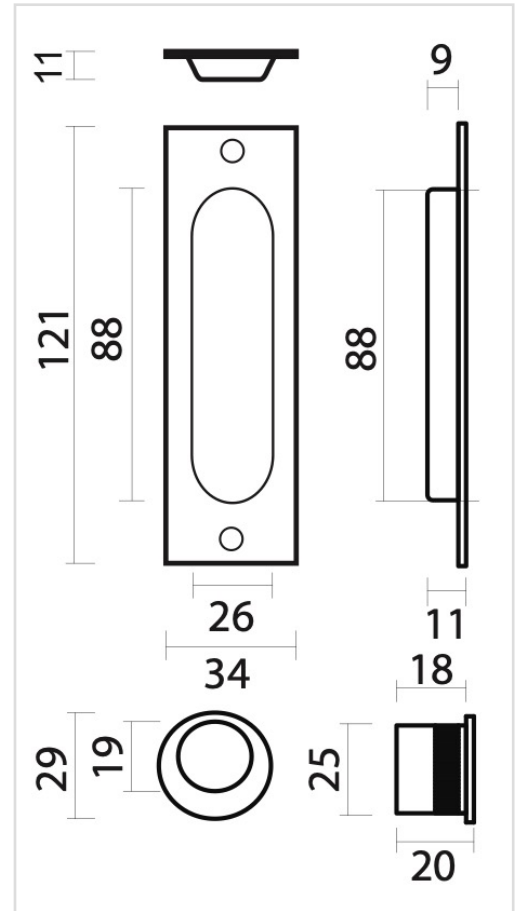

## TECHNISCHE FICHE

**INKAPSCHELP FRA OVAAL CARRE INOX LOOK PER SET**

<b>Artikelnummer</b>	3.469.000
<b>EAN Code</b>	5414062 012300
<b>Grondstof</b>	Messing
<b>Afwerking</b>	Vernikkeld en geborsteld
<b>Eenheid</b>	Per set
<b>Specificaties</b>	- Met zichtbare vijzen
<b>Inhoud verpakking</b>	- 2 inkapschelpen - 1 vingertop - Bevestigingsmateriaal voor montage