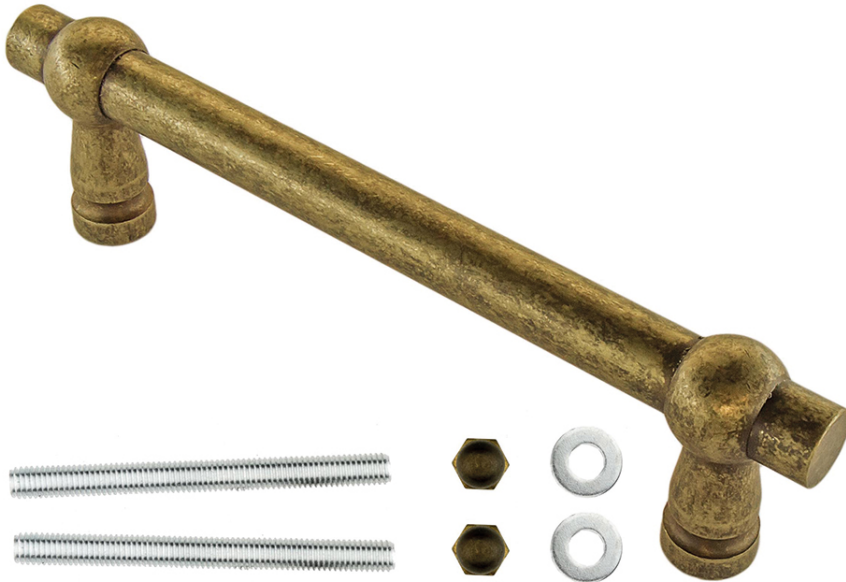

TECHNISCHE FICHE

TREKKER PETRA 200MM OLD YELLOW

Artikelnummer	3.468.310
EAN Code	5414062 008976
Grondstof	Messing
Afwerking	Retro brons getrommeld
Eenheid	Per stuk
Specificaties	- Montage door de deur met tige M10/100mm
Inhoud verpakking	- 1 trekker - Bevestigingsmateriaal voor montage