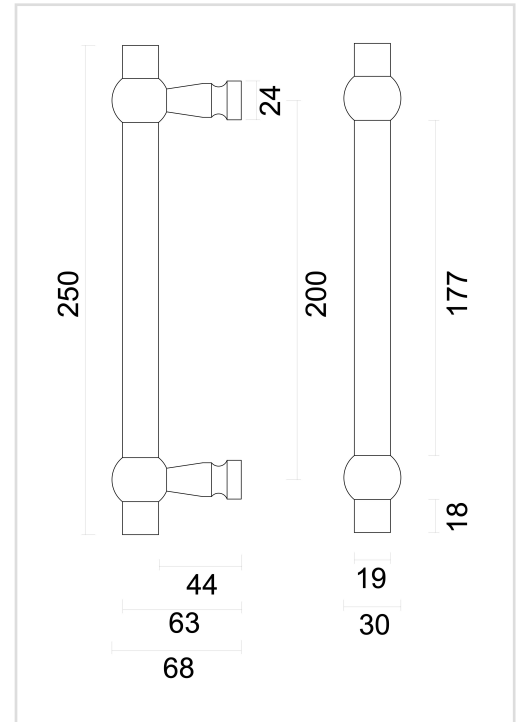

TECHNISCHE FICHE

TREKKER PETRA 200MM OLD YELLOW

Artikelnummer	3.468.310
EAN Code	5414062 008976
Grondstof	Messing
Afwerking	Retro brons getrommeld
Eenheid	Per stuk
Specificaties	- Montage door de deur met tige M10/100mm
Inhoud verpakking	- 1 trekker - Bevestigingsmateriaal voor montage