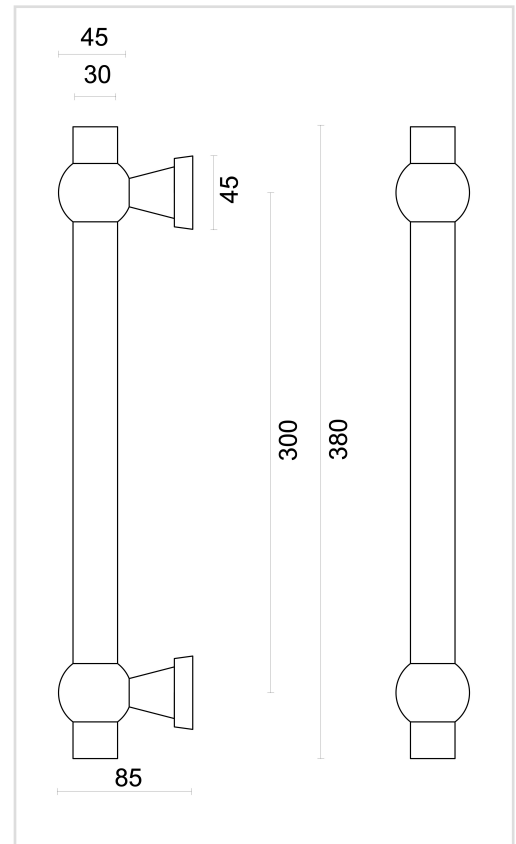

## TECHNISCHE FICHE

**TREKKER PETRA ROYAL OLD SILVER**

<b>Artikelnummer</b>	3.450.300
<b>EAN Code</b>	5414062 005227
<b>Grondstof</b>	Messing
<b>Afwerking</b>	Retro antraciet getrommeld
<b>Eenheid</b>	Per stuk
<b>Specificaties</b>	- Montage door de deur met tige M10/100mm
<b>Inhoud verpakking</b>	- 1 trekker - Bevestigingsmateriaal voor montage