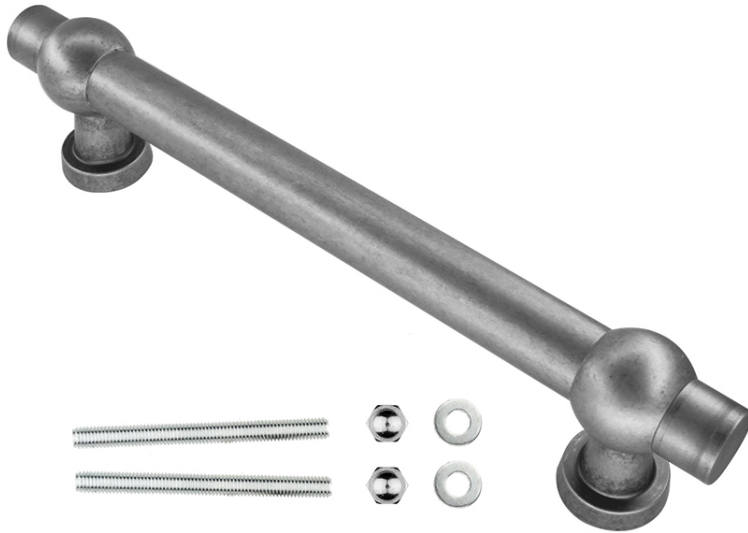

## TECHNISCHE FICHE

**TREKKER PETRA ROYAL OLD SILVER**

<b>Artikelnummer</b>	3.450.300
<b>EAN Code</b>	5414062 005227
<b>Grondstof</b>	Messing
<b>Afwerking</b>	Retro antraciet getrommeld
<b>Eenheid</b>	Per stuk
<b>Specificaties</b>	- Montage door de deur met tige M10/100mm
<b>Inhoud verpakking</b>	- 1 trekker - Bevestigingsmateriaal voor montage