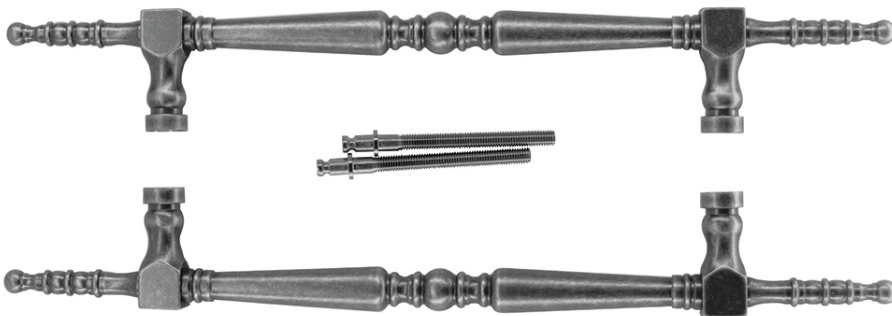

TECHNISCHE FICHE

TREKKER RUBENS OLD SILVER PAAR DEURDIKTE >3CM

Artikelnummer	3.417.307
EAN Code	5414062 048095
Grondstof	Messing
Afwerking	Retro antraciet getrommeld
Eenheid	Per paar
Specificaties	<ul style="list-style-type: none"> - Montage door de deur met tige M10/100mm - De paren hebben geen rozassen
Inhoud verpakking	<ul style="list-style-type: none"> - 2 trekkers - Bevestigingsmateriaal voor montage