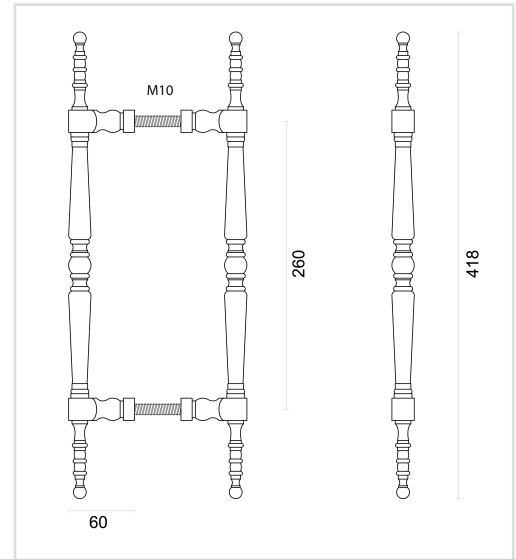

TECHNISCHE FICHE

TREKKER RUBENS OLD SILVER PAAR DEURDIKTE >3CM

Artikelnummer	3.417.307
EAN Code	5414062 048095
Grondstof	Messing
Afwerking	Retro antraciet getrommeld
Eenheid	Per paar
Specificaties	<ul style="list-style-type: none"> - Montage door de deur met tige M10/100mm - De paren hebben geen rozassen
Inhoud verpakking	<ul style="list-style-type: none"> - 2 trekkers - Bevestigingsmateriaal voor montage