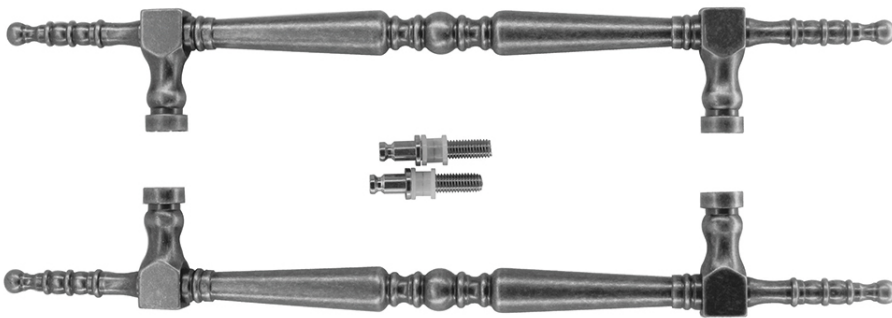

TECHNISCHE FICHE

TREKKER RUBENS OLD SILVER PAAR VOOR GLAS

Artikelnummer	3.417.306
EAN Code	5414062 048101
Grondstof	Messing
Afwerking	Retro antraciet getrommeld
Eenheid	Per paar
Specificaties	<ul style="list-style-type: none"> - Montage door de glasdeur M10/55mm - Boring 13mm - De paren hebben geen rozassen
Inhoud verpakking	<ul style="list-style-type: none"> - 2 trekkers - Bevestigingsmateriaal voor montage