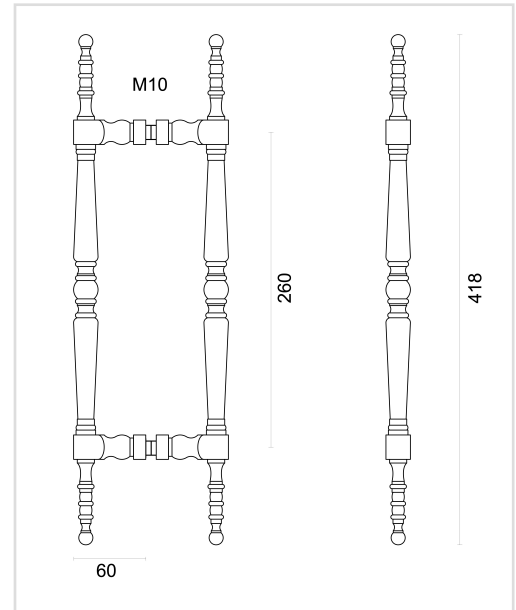

TECHNISCHE FICHE

TREKKER RUBENS OLD SILVER PAAR VOOR GLAS

Artikelnummer	3.417.306
EAN Code	5414062 048101
Grondstof	Messing
Afwerking	Retro antraciet getrommeld
Eenheid	Per paar
Specificaties	<ul style="list-style-type: none"> - Montage door de glasdeur M10/55mm - Boring 13mm - De paren hebben geen rozassen
Inhoud verpakking	<ul style="list-style-type: none"> - 2 trekkers - Bevestigingsmateriaal voor montage