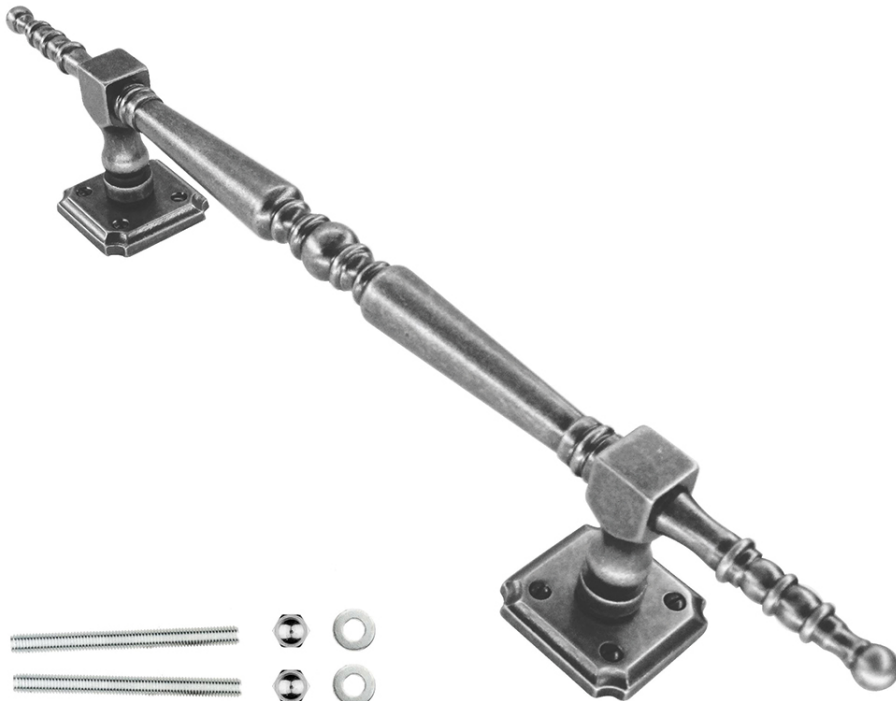

TECHNISCHE FICHE

TREKKER RUBENS OLD SILVER

Artikelnummer	3.417.300
EAN Code	5414062 003834
Grondstof	Messing
Afwerking	Retro antraciet getrommeld
Eenheid	Per stuk
Specificaties	<ul style="list-style-type: none"> - Montage door de deur met tige M10/100mm - Zichtbare vijzen
Inhoud verpakking	<ul style="list-style-type: none"> - 1 trekker - Bevestigingsmateriaal voor montage