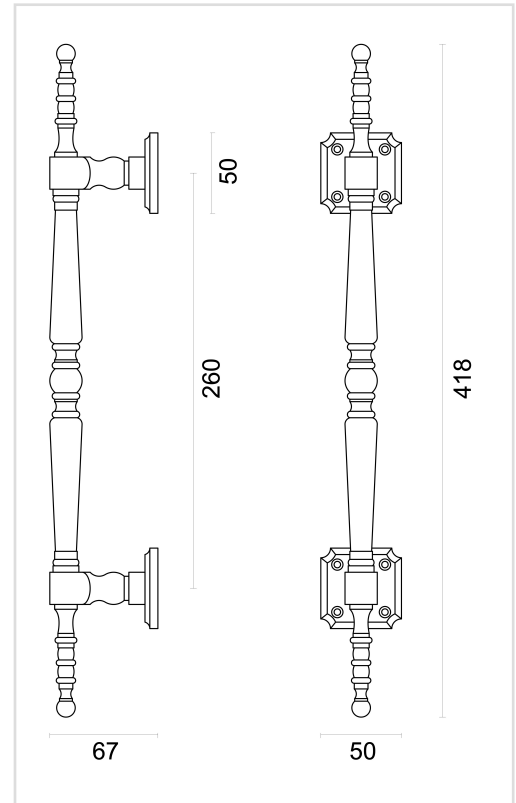

TECHNISCHE FICHE

TREKKER RUBENS OLD SILVER

Artikelnummer	3.417.300
EAN Code	5414062 003834
Grondstof	Messing
Afwerking	Retro antraciet getrommeld
Eenheid	Per stuk
Specificaties	<ul style="list-style-type: none"> - Montage door de deur met tige M10/100mm - Zichtbare vijzen
Inhoud verpakking	<ul style="list-style-type: none"> - 1 trekker - Bevestigingsmateriaal voor montage