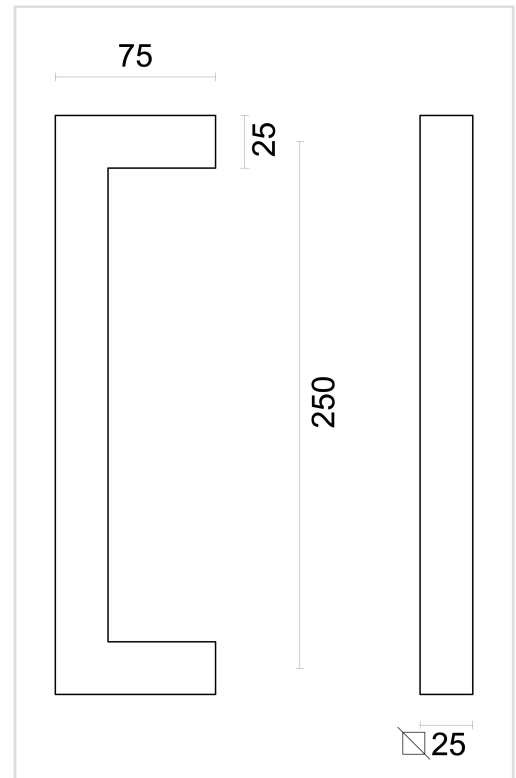

TECHNISCHE FICHE

TREKKER CUBICA 25/250 INOX PLUS

Artikelnummer	3.378.000
EAN Code	5414062 000833
Grondstof	Inox
Afwerking	Geborsteld
Eenheid	Per stuk
Specificaties	- Montage door de deur met tige M10/100mm
Inhoud verpakking	- 1 trekker - Bevestigingsmateriaal voor montage