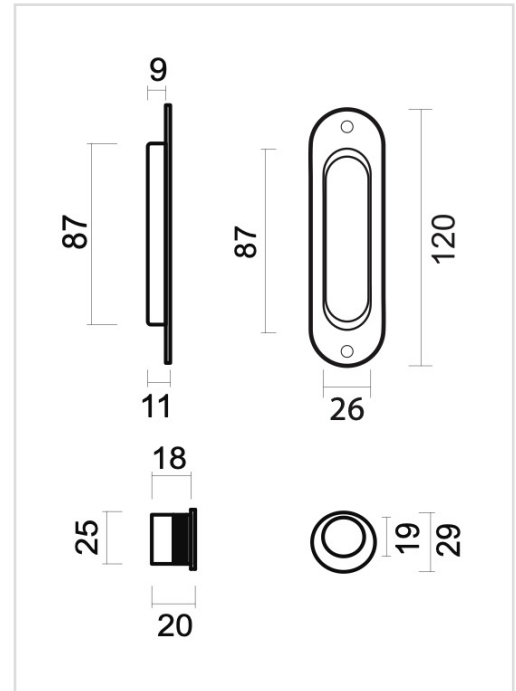

TECHNISCHE FICHE

INKAPSCHELP FRA OVAAL ZWART PER SET

Artikelnummer	3.126.090
EAN Code	5414062 008082
Grondstof	Messing
Afwerking	Zwarte matte poederlak RAL 9005
Eenheid	Per set
Specificaties	- Met zichtbare vijzen
Inhoud verpakking	- 2 inkapschelpen - 1 vingertop - Bevestigingsmateriaal voor montage