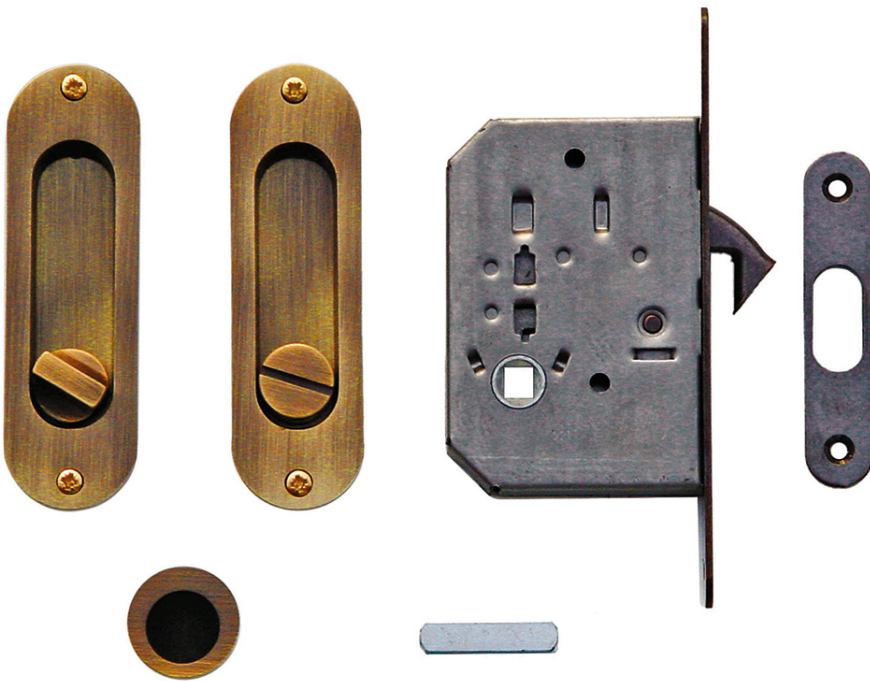

TECHNISCHE FICHE

INKAPSCHELP FRA OVAAL+SLLOT BRONS PER SET

Artikelnummer	3.126.062
EAN Code	5414062 006064
Grondstof	Messing
Afwerking	Verbronsd, geborsteld en vernist
Eenheid	Per set
Specificaties	- Met zichtbare vijzen
Inhoud verpakking	- 2 inkapschelpen - 1 vingertop - Bevestigingsmateriaal voor montage - 1 slot met tegenplaatje