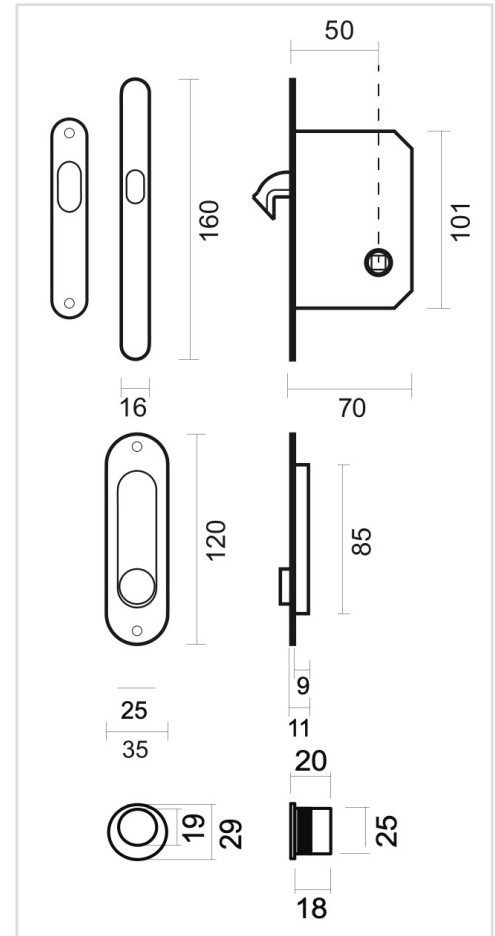

TECHNISCHE FICHE

INKAPSCHELP FRA OVAAL+SLLOT BRONS PER SET

Artikelnummer	3.126.062
EAN Code	5414062 006064
Grondstof	Messing
Afwerking	Verbronsd, geborsteld en vernist
Eenheid	Per set
Specificaties	- Met zichtbare vijzen
Inhoud verpakking	- 2 inkapschelpen - 1 vingertop - Bevestigingsmateriaal voor montage - 1 slot met tegenplaatje