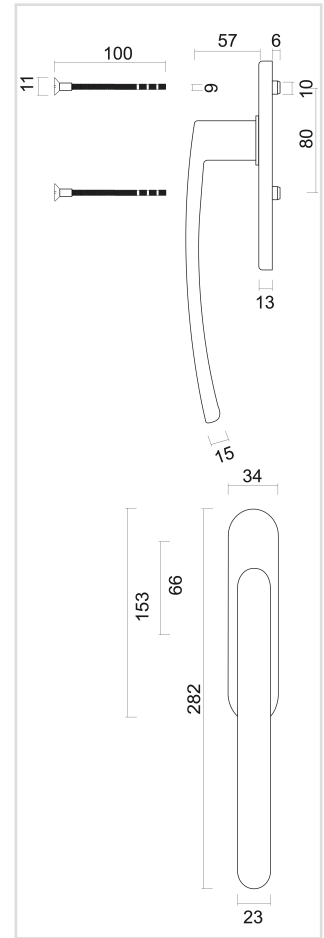

TECHNISCHE FICHE

RAAMKROUK HEFBOOMSYSTEEM OVAL C SHAPE ZWART IN PAAR

Artikelnummer	2.383.090
EAN Code	5414062 060165
Grondstof	Messing
Afwerking	Zwarte matte poederlak RAL 9005
Eenheid	Per paar
Inhoud verpakking	<ul style="list-style-type: none"> - 2 hefboom raamkrukken voor schuifraam - Met 1 tige van 8x8mm - Bevestigingsmateriaal voor montage