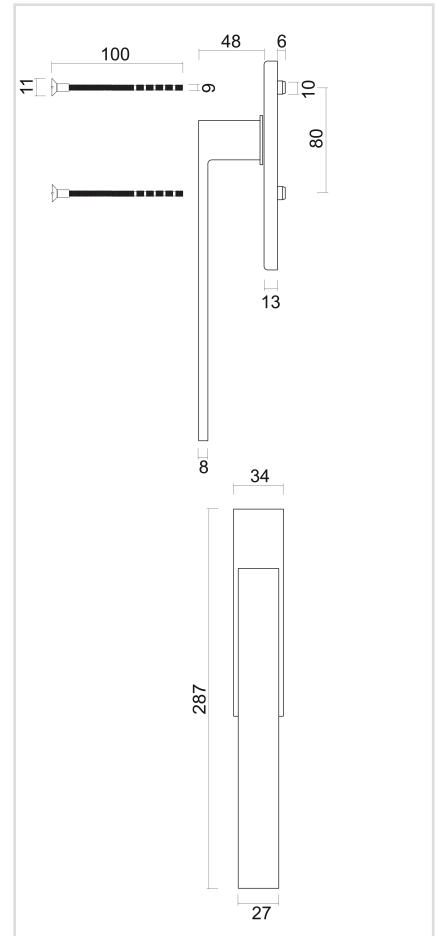

TECHNISCHE FICHE

RAAMKROK HEFBOOMSYSTEEM COSMIC INOX LOOK IN PAAR

Artikelnummer	2.382.000
EAN Code	5414062 060042
Grondstof	Messing
Afwerking	Vernikkeld en geborsteld
Eenheid	Per paar
Inhoud verpakking	<ul style="list-style-type: none"> - 2 hefboom raamkrukken voor schuifraam - Met 1 tige van 8x8mm - Bevestigingsmateriaal voor montage