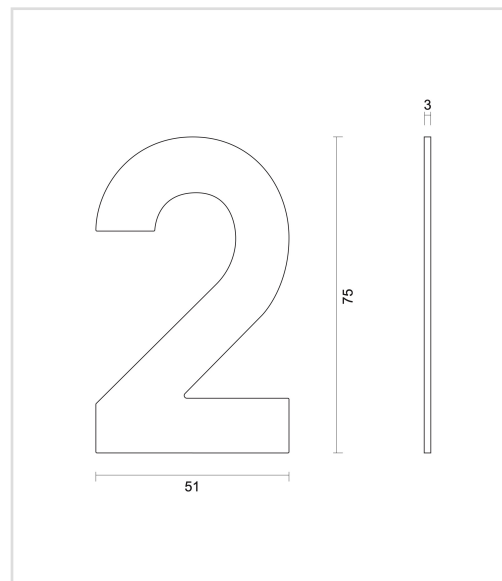

TECHNISCHE FICHE

**HUISNUMMER PLAT KLEIN ZELFKLEVEND 2 ZWART STRUCTUUR UV**

<b>Artikelnummer</b>	2.362.410
<b>EAN Code</b>	5414062 060462
<b>Grondstof</b>	Inox
<b>Afwerking</b>	Zwarte matte structuur UV poederlak
<b>Eenheid</b>	Per stuk
<b>Specificaties</b>	- Te kleven
<b>Inhoud verpakking</b>	- 1 huisnummer