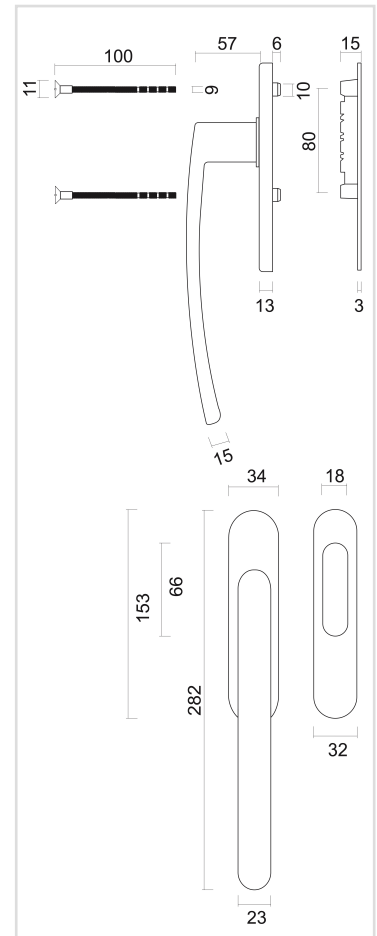

TECHNISCHE FICHE

**RAAMKROK HEFBOOMSYSTEEM OVAL C SHAPE ZWART MET
 INKAPSCHELP**

Artikelnummer	2.353.090
EAN Code	5414062 060158
Grondstof	Messing
Afwerking	Zwarte matte poederlak RAL 9005
Eenheid	Per set
Inhoud verpakking	<ul style="list-style-type: none"> - 1 hefboom raamkruk voor schuifraam - 1 inkapschelp - Met 1 tige van 8x8mm - Bevestigingsmateriaal voor montage