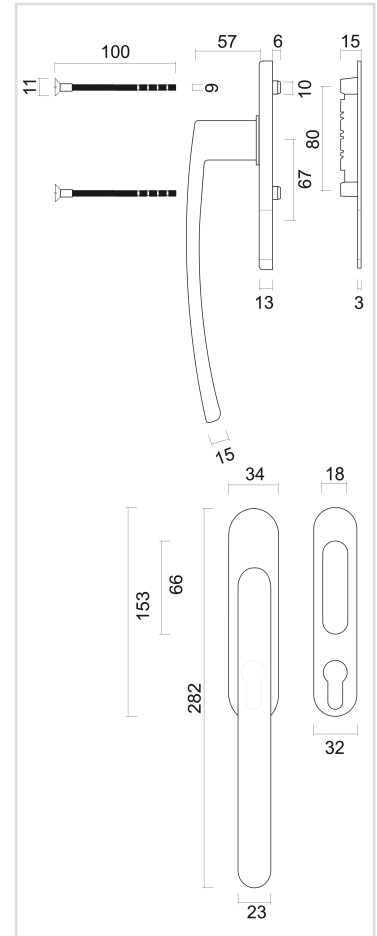

TECHNISCHE FICHE

**RAAMKROK HEFBOOMSYSTEEM OVAL C SHAPE INOX LOOK MET
 INKAPSCHELP CYL**

Artikelnummer	2.353.001
EAN Code	5414062 060134
Grondstof	Messing
Afwerking	Vernikkeld en geborsteld
Eenheid	Per set
Inhoud verpakking	<ul style="list-style-type: none"> - 1 hefboom raamkruk voor schuifraam - 1 inkapschelp met cilinderopening - Met 1 tige van 8x8mm - Bevestigingsmateriaal voor montage