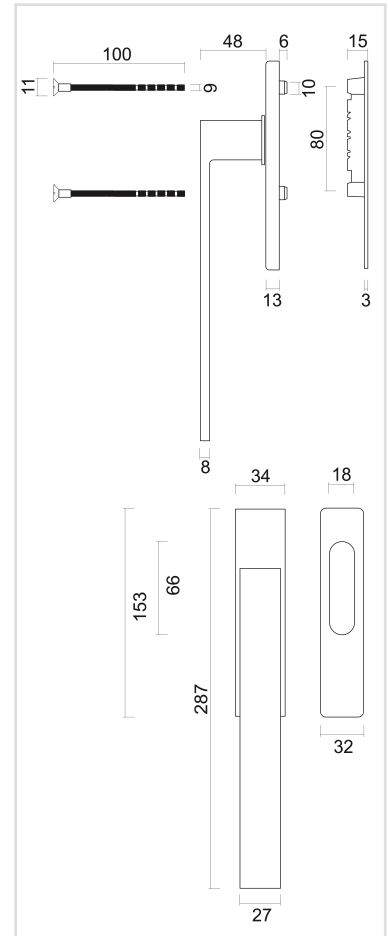

TECHNISCHE FICHE

RAAMKROK HEFBOOMSYSTEEM COSMIC ZWART MET INKAPSCHELP

Artikelnummer	2.352.090
EAN Code	5414062 060073
Grondstof	Messing
Afwerking	Zwarte matte poederlak RAL 9005
Eenheid	Per set
Inhoud verpakking	<ul style="list-style-type: none"> - 1 hefboom raamkruk voor schuifraam - 1 inkapschelp - Met 1 tige van 8x8mm - Bevestigingsmateriaal voor montage