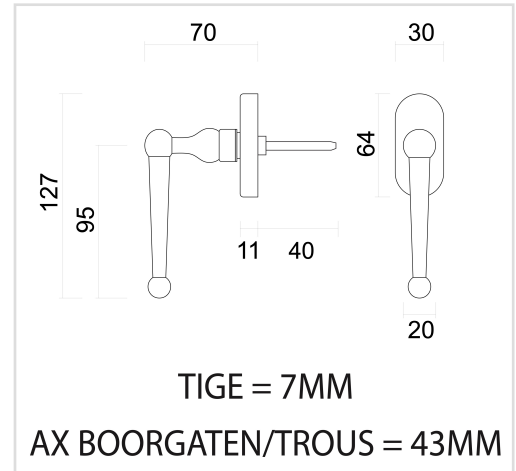

TECHNISCHE FICHE
RAAMKROK GIGI DK FONT

Artikelnummer	2.308.370
EAN Code	5414062 013345
Grondstof	Messing
Afwerking	Retro zwarte matte poederlak RAL 9005
Eenheid	Per stuk
Specificaties	- Asmaat boorgaten= 43mm
Inhoud verpakking	- 1 raamkruk - Met tige 7x7mm - Bevestigingsmateriaal voor montage