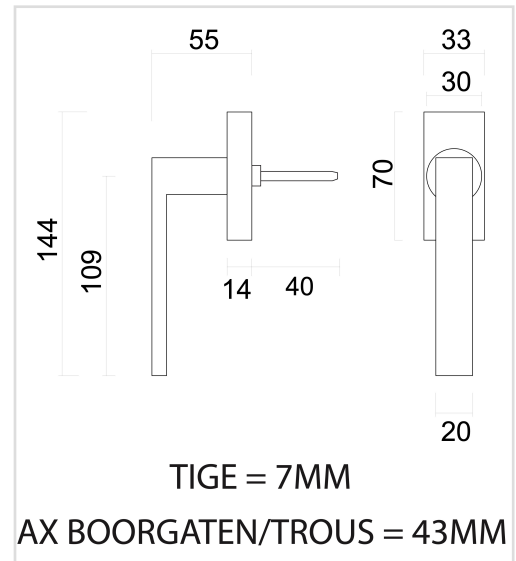

TECHNISCHE FICHE

RAAMKROK COSMIC DK INOX PLUS

Artikelnummer	2.287.000
EAN Code	5414062 013024
Grondstof	Inox
Afwerking	Geborsteld
Eenheid	Per stuk
Specificaties	- Asmaat boorgaten= 43mm
Inhoud verpakking	- 1 raamkruk - Met tige 7x7mm - Bevestigingsmateriaal voor montage