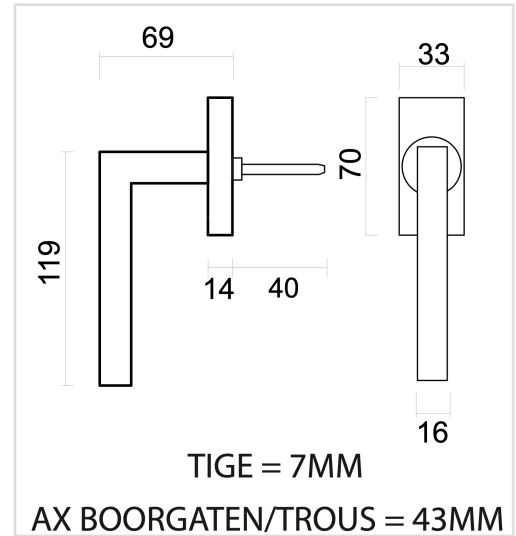

## TECHNISCHE FICHE

**RAAMKROK KUBIC SHAPE 16MM DK ZWART**

<b>Artikelnummer</b>	2.286.090
<b>EAN Code</b>	5414062 013826
<b>Grondstof</b>	Inox
<b>Afwerking</b>	Zwarte matte poederlak
<b>Eenheid</b>	Per stuk
<b>Specificaties</b>	- Asmaat boorgaten= 43mm
<b>Inhoud verpakking</b>	- 1 raamkruk - Met tige 7x7mm - Bevestigingsmateriaal voor montage